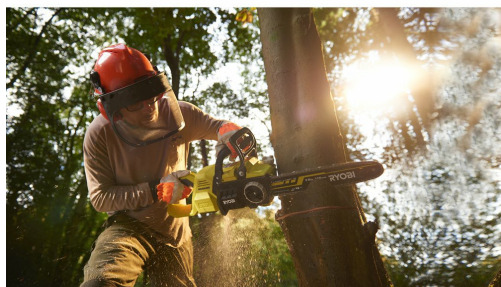

**36 V MAX POWER Brushless
Akku-Kettensäge, Schwertlänge 35
cm, inkl. 1 x 5,0 Ah Akku und
Ladegerät
RY36CSX35A-150**

RYOBI

**MAX
POWER**

BRUSHLESS

**3
JAHRE**

- Bürstenloser Motor für maximale Leistung und Effizienz für müheloses Sägen
- 35 cm langes Oregon®-Schwert
- Leistungsstarke Kettengeschwindigkeit von 21 m/s
- Schnelle mechanische Kettenbremse und Elektromotor-Bremssystem für mehr Sicherheit
- Werkzeuglose Kettenspaneinrichtung
- Automatische Kettenschmierung
- Antivibrationsgriff mit Soft-Grip-Griff für Komfort bei längerem Arbeiten
- Robuste Konstruktion: optimale Gewichtsverteilung und Balance für einfache Handhabung