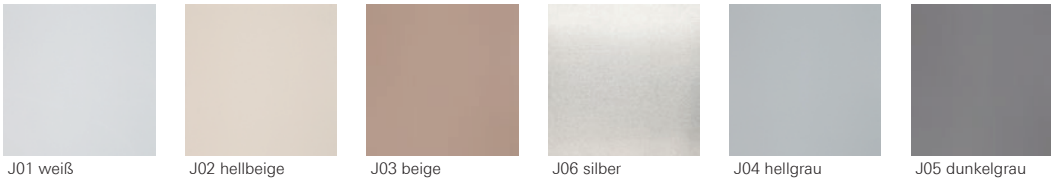

Technische Werte

Stofffarbe	Stoffkürzel	Lichttransmission in %	Lichtabsorption in %	Lichtreflexion in %
weiß	J01	0,00	31,6	68,4
hellbeige	J02	0,00	36,3	63,7
beige	J03	0,00	66,6	33,4
hellgrau	J04	0,00	58,5	41,5
dunkelgrau	J05	0,00	79,3	20,7
silber	J06	0,00	30,8	69,2
weiß Thermo (Rückseite Silber)	J21	0,00	36,4	63,6
rot	J22	0,00	57,9	42,1
nachtblau	J23	0,00	86,7	13,3
grün	J24	0,00	49,5	50,5
gelb	J25	0,00	38,6	61,4
braun	J26	0,00	87,6	12,4
silber brushed	J27	0,00	37,9	62,1

Beschreibung der Lichtwerte

Lichttransmission

Anteil der Sonnenstrahlung im Bereich des sichtbaren Lichtes (380 - 780 nm), der von außen nach innen übertragen wird.

Lichtabsorption

Anteil der Sonnenstrahlung im sichtbaren Bereich (380 - 780 nm), der von der Verglasung und dem Sonnenschutz (Ausstattung) absorbiert wird.

Lichtreflexion

Anteil der Sonnenstrahlung im Bereich des sichtbaren Lichtes (380 - 780 nm), der nach außen reflektiert wird.

Lamellenkollektion

Standard Uni - Preisgruppe 1 lichtdurchlässig