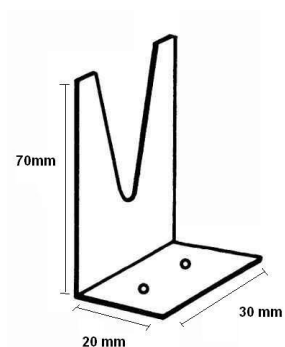

### Ausführung:

Hosenhafte

Artikel-Nr.: HA-5330

Schiebehafte mit Hosenhafte

Artikel-Nr.: HA-5310

### Materialstärke:

0,4 mm

### Beschreibung:

**Hosenhafte** zur Befestigung von Aufgekanteten Blebscharen

Ausführung mit abgerundeten Ecken.

**Verpackungseinheit:** 500 Stück

### Beschreibung:

**Schiebehafte mit Hosenhafte** zur Befestigung Von Aufgekanteten Blebscharen

Ausführung mit abgerundeten Ecken.

**Verpackungseinheit:** 250 Stück

Abmessungen und Materialstärke entsprechen den Vorgaben aus den Fachregeln des deutschen Klempnerhandwerks vom Zentralverband Sanitär Heizung Klima, St. Augustin.