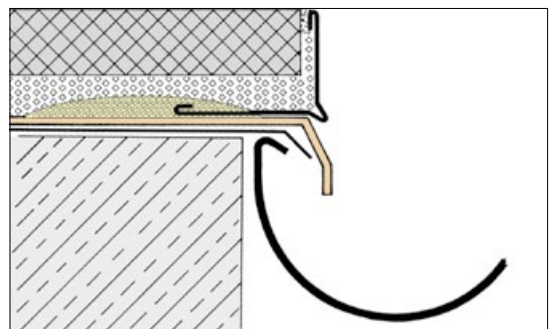

Neues
Sortiment

SPEZIALPROFILE KIESFANGLEISTEN FLÄCHENGESTALTUNG MIT PERFEKTEM ABSCHLUSS

PROTEKTOR Kiesfangleisten sind die professionelle Abgrenzung funktioneller Oberflächenschüttungen wie Kies oder andere dynamische Materialien. Sie halten das Substrat zuverlässig an Ort und Stelle und sichern eine nachhaltige Entwässerungsdynamik. Das Komplett-Sortiment aus hochwertigem, korrosionsbeständigem Aluminium zeichnet sich durch praxiserprobt durchdachte Geometrien und anforderungsoptimierte Lochungen aus.

- ▶ Neues, komplettes Sortiment
- ▶ Perfekter Halt und Funktionalität
- ▶ Große Auswahl praxiserprobter Geometrien
- ▶ Angepasste Lochungen für Schüttgut (5 mm)
- ▶ Korrosionsbeständig aus Aluminium natur, 1 mm stark
- ▶ Praxiserprobte Stablänge von 250 cm, 10 Stäbe/Bund
- ▶ Perfekt als Abschlussprofile für Balkon und Terrasse
- ▶ Für viele weitere Anwendungen im Baubereich und GALA-Bau
- ▶ Verkehrslasten sind zu beachten