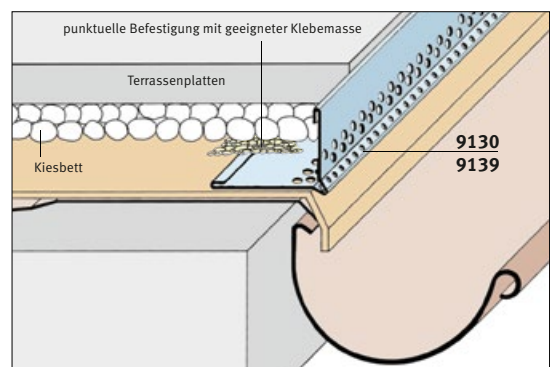

Neues
Sortiment

SPEZIALPROFILE KIESFANGLEISTEN FLÄCHENGESTALTUNG MIT PERFEKTEM ABSCHLUSS

PROTEKTOR Kiesfangleisten sind die professionelle Abgrenzung funktioneller Oberflächenschüttungen wie Kies oder andere dynamische Materialien. Sie halten das Substrat zuverlässig an Ort und Stelle und sichern eine nachhaltige Entwässerungsdynamik. Das Komplett-Sortiment aus hochwertigem, korrosionsbeständigem Aluminium zeichnet sich durch praxiserprobt durchdachte Geometrien und anforderungsoptimierte Lochungen aus.

- ▶ Neues, komplettes Sortiment
- ▶ Perfekter Halt und Funktionalität
- ▶ Große Auswahl praxiserprobter Geometrien
- ▶ Angepasste Lochungen für Schüttgut (5 mm)
- ▶ Korrosionsbeständig aus Aluminium natur, 1 mm stark
- ▶ Praxiserprobte Stablänge von 250 cm, 10 Stäbe/Bund
- ▶ Perfekt als Abschlussprofile für Balkon und Terrasse
- ▶ Für viele weitere Anwendungen im Baubereich und GALA-Bau
- ▶ Verkehrslasten sind zu beachten