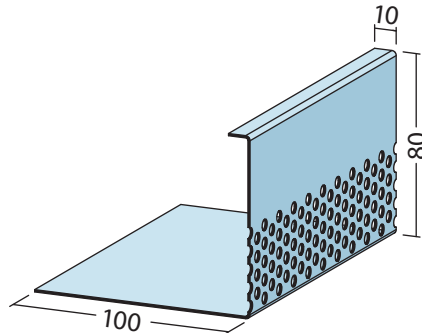

# Produktdatenblatt

Stand: 24.03.2023 | 06:43

ART.-NR. 9423

<b>Bezeichnung</b>	Kiesfangleiste Alu 80 x 100 mm
<b>Beschreibung</b>	Die PROTEKTOR Kiesfangleiste aus Aluminium ist wasserdurchlässig und geeignet für Randeinfassungen, Materialabgrenzungen und lose verlegte Balkon- und Terrassenplatten mit einer Aufbauhöhe von 80 mm. Die Kiesfangleiste ist mit geeigneter Klebemasse punktuell zu fixieren. Als Untergrund für die Balkon- und Terrassenplatten muss ein geeigneter tragfähiger Untergrund und Aufbau angebracht werden. Geeigneter Kies/Split ist fachgemäß zu verdichten. Durch Lasten und Bewegungen der Balkon- und Terrassenplatten darf die Kiesfangleiste nicht beansprucht werden.
<b>Produktbereich</b>	Dachentwässerung   Beton / Estrich
<b>Produktkategorie</b>	Kiesfangleiste
<b>Werkstoff</b>	Aluminium natur
<b>Produktlänge</b>	250,0 cm
<b>Produktbreite</b>	100,0 mm
<b>Produkthöhe</b>	80,0 mm
<b>Brandverhalten</b>	A1
<b>Verpackungseinheit</b>	10 STB / 30 BUN