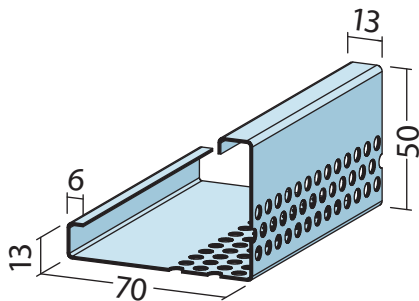

Produktdatenblatt

Stand: 24.03.2023 | 06:43

ART.-NR. 9361

Bezeichnung	Kiesfangleiste Alu 50 x 70 mm
Beschreibung	Die PROTEKTOR Kiesfangleiste aus Aluminium ist wasserdurchlässig und geeignet für Randeinfassungen, Materialabgrenzungen und lose verlegte Balkon- und Terrassenplatten. Mögliche Höhen sind 50 und 70 mm. Die Kiesfangleiste ist mit geeigneter Klebemasse punktuell zu fixieren. Als Untergrund für die Balkon- und Terrassenplatten muss ein geeigneter tragfähiger Untergrund und Aufbau angebracht werden. Geeigneter Kies/Split ist fachgemäß zu verdichten. Durch Lasten und Bewegungen der Balkon- und Terrassenplatten darf die Kiesfangleiste nicht beansprucht werden.
Produktbereich	Dachentwässerung Beton / Estrich
Produktkategorie	Kiesfangleiste
Werkstoff	Aluminium natur
Produktlänge	250,0 cm
Produktbreite	70,0 mm
Produkthöhe	50,0 mm
Brandverhalten	A1
Verpackungseinheit	10 STB / 20 BUN