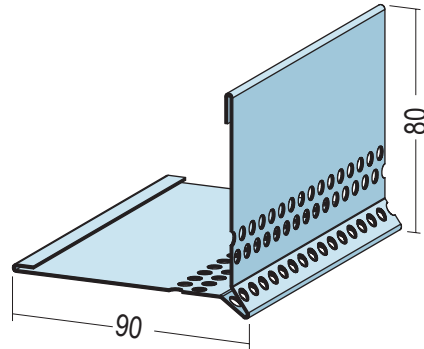

Produktdatenblatt

Stand: 24.03.2023 | 06:39

ART.-NR. 9130

Bezeichnung	Kiesfangleiste Alu 80 x 90 mm
Beschreibung	Die PROTEKTOR Kiesfangleiste mit Tropfkante aus Aluminium ist wasserdurchlässig und geeignet für Randeinfassungen, Materialabgrenzungen und lose verlegte Balkon- und Terrassenplatten. Mögliche Höhen sind 80 und 90 mm. Die Kiesfangleiste ist mit geeigneter Klebemasse punktuell zu fixieren. Als Untergrund für die Balkon- und Terrassenplatten muss ein geeigneter tragfähiger Untergrund und Aufbau angebracht werden. Geeigneter Kies/Split ist fachgemäß zu verdichten. Durch Lasten und Bewegungen der Balkon- und Terrassenplatten darf die Kiesfangleiste nicht beansprucht werden.
Produktbereich	Dachentwässerung Beton / Estrich
Produktkategorie	Kiesfangleiste
Werkstoff	Aluminium natur
Produktlänge	250,0 cm
Produktbreite	90,0 mm
Produkthöhe	80,0 mm
Brandverhalten	A1
Verpackungseinheit	10 STB / 30 BUN