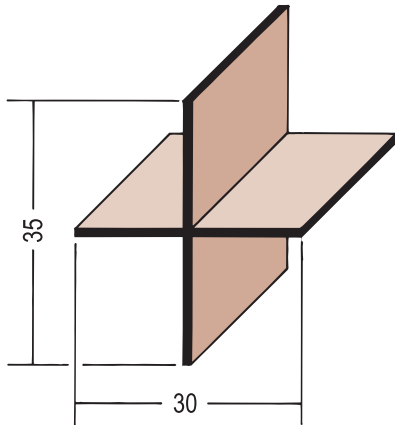

# Produktdatenblatt

Stand: 24.03.2023 | 05:56

ART.-NR. 3915

<b>Bezeichnung</b>	Scheinfugenprofil Estrich PVC
<b>Beschreibung</b>	Scheinfugenprofile aus PVC für Estriche zur Erstellung von sauberen und geraden Scheinfugen.  Funktion: <ul style="list-style-type: none"><li>• Scheinfuge</li><li>• sauberer Oberflächenabschluss</li><li>• gerader Fugenverlauf.</li></ul>
<b>Produktbereich</b>	Beton / Estrich
<b>Produktkategorie</b>	Fugenprofile
<b>Werkstoff</b>	PVC-U
<b>Produktlänge</b>	250,0 cm
<b>Produktbreite</b>	30,0 mm
<b>Produkthöhe</b>	35,0 mm
<b>Verpackungseinheit</b>	40 STB / 20 KAR