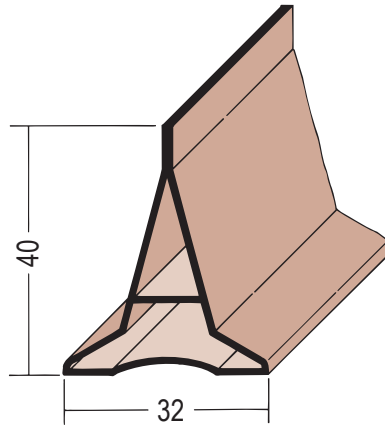

Produktdatenblatt

Stand: 24.03.2023 | 05:56

ART.-NR. 3906

Bezeichnung	Scheinfugenprofil Estrich PVC
Beschreibung	Das PROTEKTOR Scheinfugenprofil aus PVC für Estriche ist geeignet zur Erstellung von sauberen und geraden Scheinfugen sowie als Abzugsleiste.
Produktbereich	Beton / Estrich
Produktkategorie	Fugenprofile
Werkstoff	PVC-U
Produktlänge	300,0 cm
Produktbreite	32,0 mm
Produkthöhe	40,0 mm
Verpackungseinheit	10 STB / 80 BUN