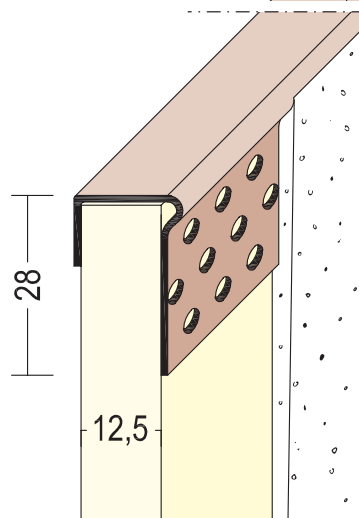

Produktdatenblatt

Stand: 24.03.2023 | 05:54

ART.-NR. 3787

Bezeichnung	Einfassprofil für den Trockenbau 12,5 mm GK
Beschreibung	"Göppinger Profil" und Einfassprofil aus PVC in Einem! Profile sind zusätzlich mit verzinkten Klammern zu befestigen.
Produktbereich	Innenausbau
Produktkategorie	Spachtelprofile
Putzdicke	2,0 mm
Werkstoff	Hart-PVC
GK/Platte	12,5 mm
Produktlänge	305,0 cm
Produktfarbe	10, weiß
Verarbeitung	Profil zusätzlich mit Klammern befestigen.
Verpackungseinheit	50 STB / 80 KAR