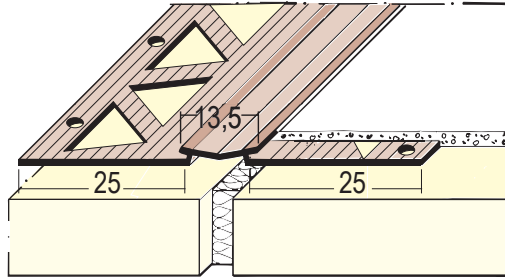

# Produktdatenblatt

Stand: 24.03.2023 | 05:31

ART.-NR. 3758

<b>Bezeichnung</b>	Bewegungsfugenprofil für den Trockenbau zum einspachteln
<b>Beschreibung</b>	PROTEKTOR Bewegungsfugenprofil aus PVC mit Mittelteil aus Weich-PVC zur Ausbildung von Bewegungsfugen im Wand- oder Deckenbereich entsprechend den Anforderungen der DIN 18181. Die profilierte Oberfläche ermöglicht eine bessere Materialanhaftung. Eignet sich sowohl für den Einbau in Flächen als auch in Innenecken.
<b>Produktbereich</b>	Innenausbau
<b>Produktkategorie</b>	Spachtelprofile
<b>Putzdicke</b>	1,0 mm
<b>Werkstoff</b>	Hart-PVC mit Weich-PVC
<b>GK/Platte</b>	ab 8 mm
<b>Produktlänge</b>	2.500,0 cm
<b>Überarbeitung</b>	PVC-Mittelteil kann nur bedingt mit geeigneten Beschichtungen überarbeitet werden. Freigabe durch Beschichtungshersteller erforderlich.
<b>Bewegungsaufnahme Zug/Druck</b>	+/-1,5 mm
<b>Produktfarbe</b>	10, weiß
<b>Verarbeitung</b>	Profil beidseitig vollflächig bis zum Weich-PVC-Mittelteil anspachteln und zusätzlich mit Klammern befestigen.
<b>Verpackungseinheit</b>	1 ROL / 50 KAR