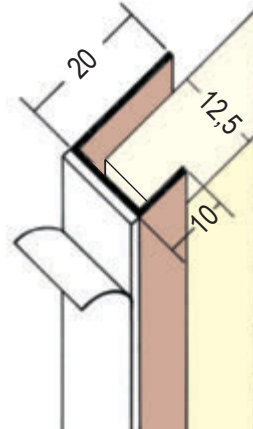

# Produktdatenblatt

Stand: 31.05.2023 | 07:31

ART.-NR. 3735

<b>Bezeichnung</b>	Selbstklebendes Einfassprofil für den Trockenbau 12,5 mm GK
<b>Beschreibung</b>	Selbstklebendes PROTEKTOR Einfassprofil aus weißem PVC mit Schattenfuge, für 12,5 mm-Gipsplatten, z.B. zur Ausbildung von Gipsplatten-Anschlüssen an Fenster und Türen. Geprüfte Luftdichtheit.
<b>Produktbereich</b>	Innenausbau
<b>Produktkategorie</b>	Spachtelprofile
<b>Putzdicke</b>	1,0 mm
<b>Werkstoff</b>	Hart-PVC
<b>GK/Platte</b>	12,5 mm
<b>Produktlänge</b>	250,0 cm, 300,0 cm
<b>Produktfarbe</b>	10, weiß
<b>Verarbeitung</b>	Profil nicht überspachteln.
<b>Verpackungseinheit</b>	50 STB / 36 KAR