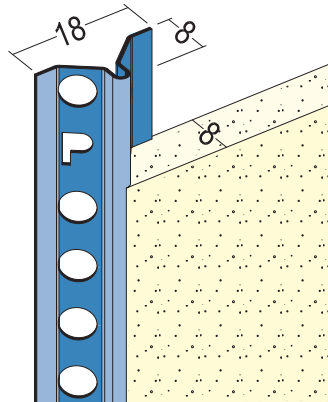

# Produktdatenblatt

Stand: 08.05.2023 | 11:09

ART.-NR. 2208

<b>Bezeichnung</b>	Putzlehre für den Innenputz ab 8 mm, Edelstahl
<b>Beschreibung</b>	Die PROTEKTOR Putzlehre aus Edelstahl ist geeignet für den Innenputz ab 8 mm.
<b>Produktbereich</b>	Innenputz   Feuchträume
<b>Produktkategorie</b>	Putzlehren   Feuchträume bis W2-I   Feuchträume bis W3-I
<b>Mörtelarten</b>	Armierungsputz mineralisch, Armierungsputz organisch, Dämmputz, Einlagenputz / Monocouche, Innenputz – Gips- und gipshaltige Mörtel, Innenputz - Gipsputz, Innenputz - Kalkputz, Kalkzementputz, Innenputz - Lehmputz, Sanierputz, Zementputz
<b>Putzdicke</b>	8,0 mm
<b>Werkstoff</b>	Edelstahl
<b>Produktlänge</b>	260,0 cm
<b>Einsatzgebiete</b>	Für Feuchträume mit Wassereinwirkungsklasse bis W3-I.
<b>Verpackungseinheit</b>	50 STB / 100 BUN
<b>Anmerkung</b>	Bitte beachten Sie auch folgende Merkblätter: *Merkblatt Planung und Anwendung von metallischen Putzprofilen; Herausgeber: Europäischer Fachverband Europrofiles, <a href="http://www.europrofiles.com">www.europrofiles.com</a> *Merkblatt Putz und Trockenbau in Feuchträumen; Herausgeber: Zentralverband des Deutschen Baugewerbes, <a href="http://www.zdb.de">www.zdb.de</a> *Merkblatt Winterbaustellen; Herausgeber: Bundesverband der Gipsindustrie e.V., <a href="http://www.gips.de">www.gips.de</a>