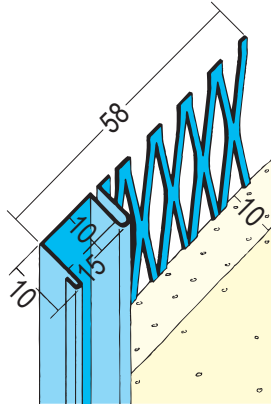

Produktdatenblatt

Stand: 08.06.2023 | 22:44

ART.-NR. 1312

Beschichtungsseite

coated side | côté du revêtement

Bezeichnung	Anschlussprofil mit Schattenfuge für den Innenputz 10 mm
Beschreibung	Das PROTEKTOR Anschlussprofil aus verzinktem Stahl ist geeignet für den Innenputz ab 10 mm. Schattenfugen (z. B. an Holzblockzargen, Fachwerk etc.) in unterschiedlicher Breite. Abschlussprofil zur Abgrenzung von vorstehenden Putzflächen.
Produktbereich	Innenputz
Produktkategorie	Gestaltungsprofile
Mörtelarten	Armierungsputz mineralisch, Dämmputz, Einlagenputz / Monocouche, Innenputz – Gips- und gipshaltige Mörtel, Innenputz - Gipsputz, Innenputz - Kalkputz, Kalkzementputz, Zementputz
Putzdicke	10,0 mm
Werkstoff	Stahl, verzinkt
Verzinkung	Z 275
Norm	EN 13658-1
Produktlänge	250,0 cm, 300,0 cm
Brandverhalten	A1
Verpackungseinheit	15 STB / 47 KAR
Anmerkung	Bitte beachten Sie auch folgende Merkblätter: *Merkblatt Planung und Anwendung von metallischen Putzprofilen; Herausgeber: Europäischer Fachverband Europrofiles, www.europrofiles.com *Merkblatt Putz und Trockenbau in Feuchträumen; Herausgeber: Zentralverband des Deutschen Baugewerbes, www.zdb.de *Merkblatt Winterbaustellen; Herausgeber: Bundesverband der Gipsindustrie e.V., www.gips.de