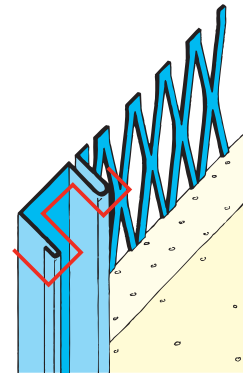

Produktdatenblatt

Stand: 08.06.2023 | 22:44

ART.-NR. 1312

Beschichtungsseite

coated side | côté du revêtement

Bezeichnung	Anschlussprofil mit Schattenfuge für den Innenputz 10 mm
Beschreibung	Das PROTEKTOR Anschlussprofil aus verzinktem Stahl ist geeignet für den Innenputz ab 10 mm. Schattenfugen (z. B. an Holzblockzargen, Fachwerk etc.) in unterschiedlicher Breite. Abschlussprofil zur Abgrenzung von vorstehenden Putzflächen.
Produktbereich	Innenputz
Produktkategorie	Gestaltungsprofile
Mörtelarten	Armierungsputz mineralisch, Dämmputz, Einlagenputz / Monocouche, Innenputz – Gips- und gipshaltige Mörtel, Innenputz - Gipsputz, Innenputz - Kalkputz, Kalkzementputz, Zementputz
Putzdicke	10,0 mm
Werkstoff	Stahl, verzinkt
Verzinkung	Z 275
Norm	EN 13658-1
Produktlänge	250,0 cm, 300,0 cm
Brandverhalten	A1
Verpackungseinheit	15 STB / 47 KAR
Anmerkung	Bitte beachten Sie auch folgende Merkblätter: *Merkblatt Planung und Anwendung von metallischen Putzprofilen; Herausgeber: Europäischer Fachverband Europrofiles, www.europrofiles.com *Merkblatt Putz und Trockenbau in Feuchträumen; Herausgeber: Zentralverband des Deutschen Baugewerbes, www.zdb.de *Merkblatt Winterbaustellen; Herausgeber: Bundesverband der Gipsindustrie e.V., www.gips.de