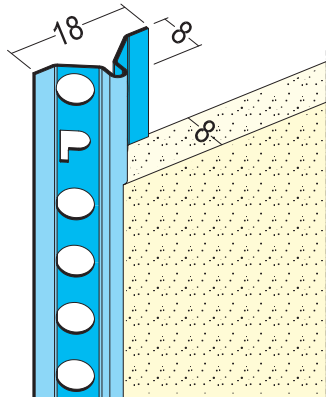

Produktdatenblatt

Stand: 01.06.2023 | 14:45

ART.-NR. 1108

Bezeichnung	Putzlehre für den Innenputz ab 8 mm, verzinkt
Beschreibung	Die PROTEKTOR Putzlehre aus verzinktem Stahl ist geeignet für den Innenputz ab 8 mm. Für die rationelle Herstellung von exakten, planebenen Putzflächen.
Produktbereich	Innenputz
Produktkategorie	Putzlehren
Mörtelarten	Armierungsputz mineralisch, Dämmputz, Einlagenputz / Monocouche, Innenputz – Gips- und gipshaltige Mörtel, Innenputz - Gipsputz, Innenputz - Kalkputz, Kalkzementputz, Zementputz
Putzdicke	8,0 mm
Werkstoff	Stahl, verzinkt
Verzinkung	Z 275
Produktlänge	250,0 cm, 260,0 cm, 275,0 cm, 300,0 cm
Brandverhalten	A1
Verarbeitung	In Feuchträumen sind generell Edelstahlprofile einzubauen. Ausnahme bilden häusliche Küchen und Bäder. Verzinkte Profile müssen nach Fertigstellung des Unterputzes entfernt werden.
Verpackungseinheit	50 STB / 100 BUN
Anmerkung	Bitte beachten Sie auch folgende Merkblätter: *Merkblatt Planung und Anwendung von metallischen Putzprofilen; Herausgeber: Europäischer Fachverband Europrofiles, www.europrofiles.com *Merkblatt Putz und Trockenbau in Feuchträumen; Herausgeber: Zentralverband des Deutschen Baugewerbes, www.zdb.de *Merkblatt Winterbaustellen; Herausgeber: Bundesverband der Gipsindustrie e.V., www.gips.de