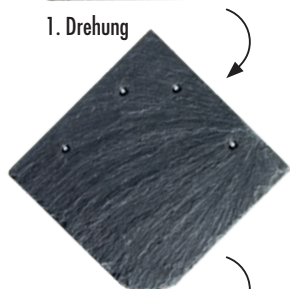

PRIMERO[®]

Schiefer & Systemprodukte

UNIGENIAL

Eine Schieferform, drei Verlegungsmöglichkeiten: PRIMERO Unigenial

1. Drehung

2. Drehung

Links-Deckung

Unigenial-Deckung

Rechts-Deckung

Unigenial ergibt ein formschönes und harmonisches Deckbild. Durch einfaches Drehen um 45° und entsprechende Verlegung entsteht eine vollkommen andere Optik, die **Unigenial-Deckung**.

Um weitere 45° gedreht erhalten Sie schließlich die Möglichkeit, den gleichen Schiefer in seiner dritten Verlegeoptik zu verwenden.

- drei Verlegungsmöglichkeiten mit einem Deckstein
- in den Steingrößen 20er, 25er, 30er
- geringe Stückzahlen pro Quadratmeter
- leichte Handhabung
- einfache Lagerhaltung
- hochwertige Optik

PRIMERO[®]
Schiefer & Systemprodukte