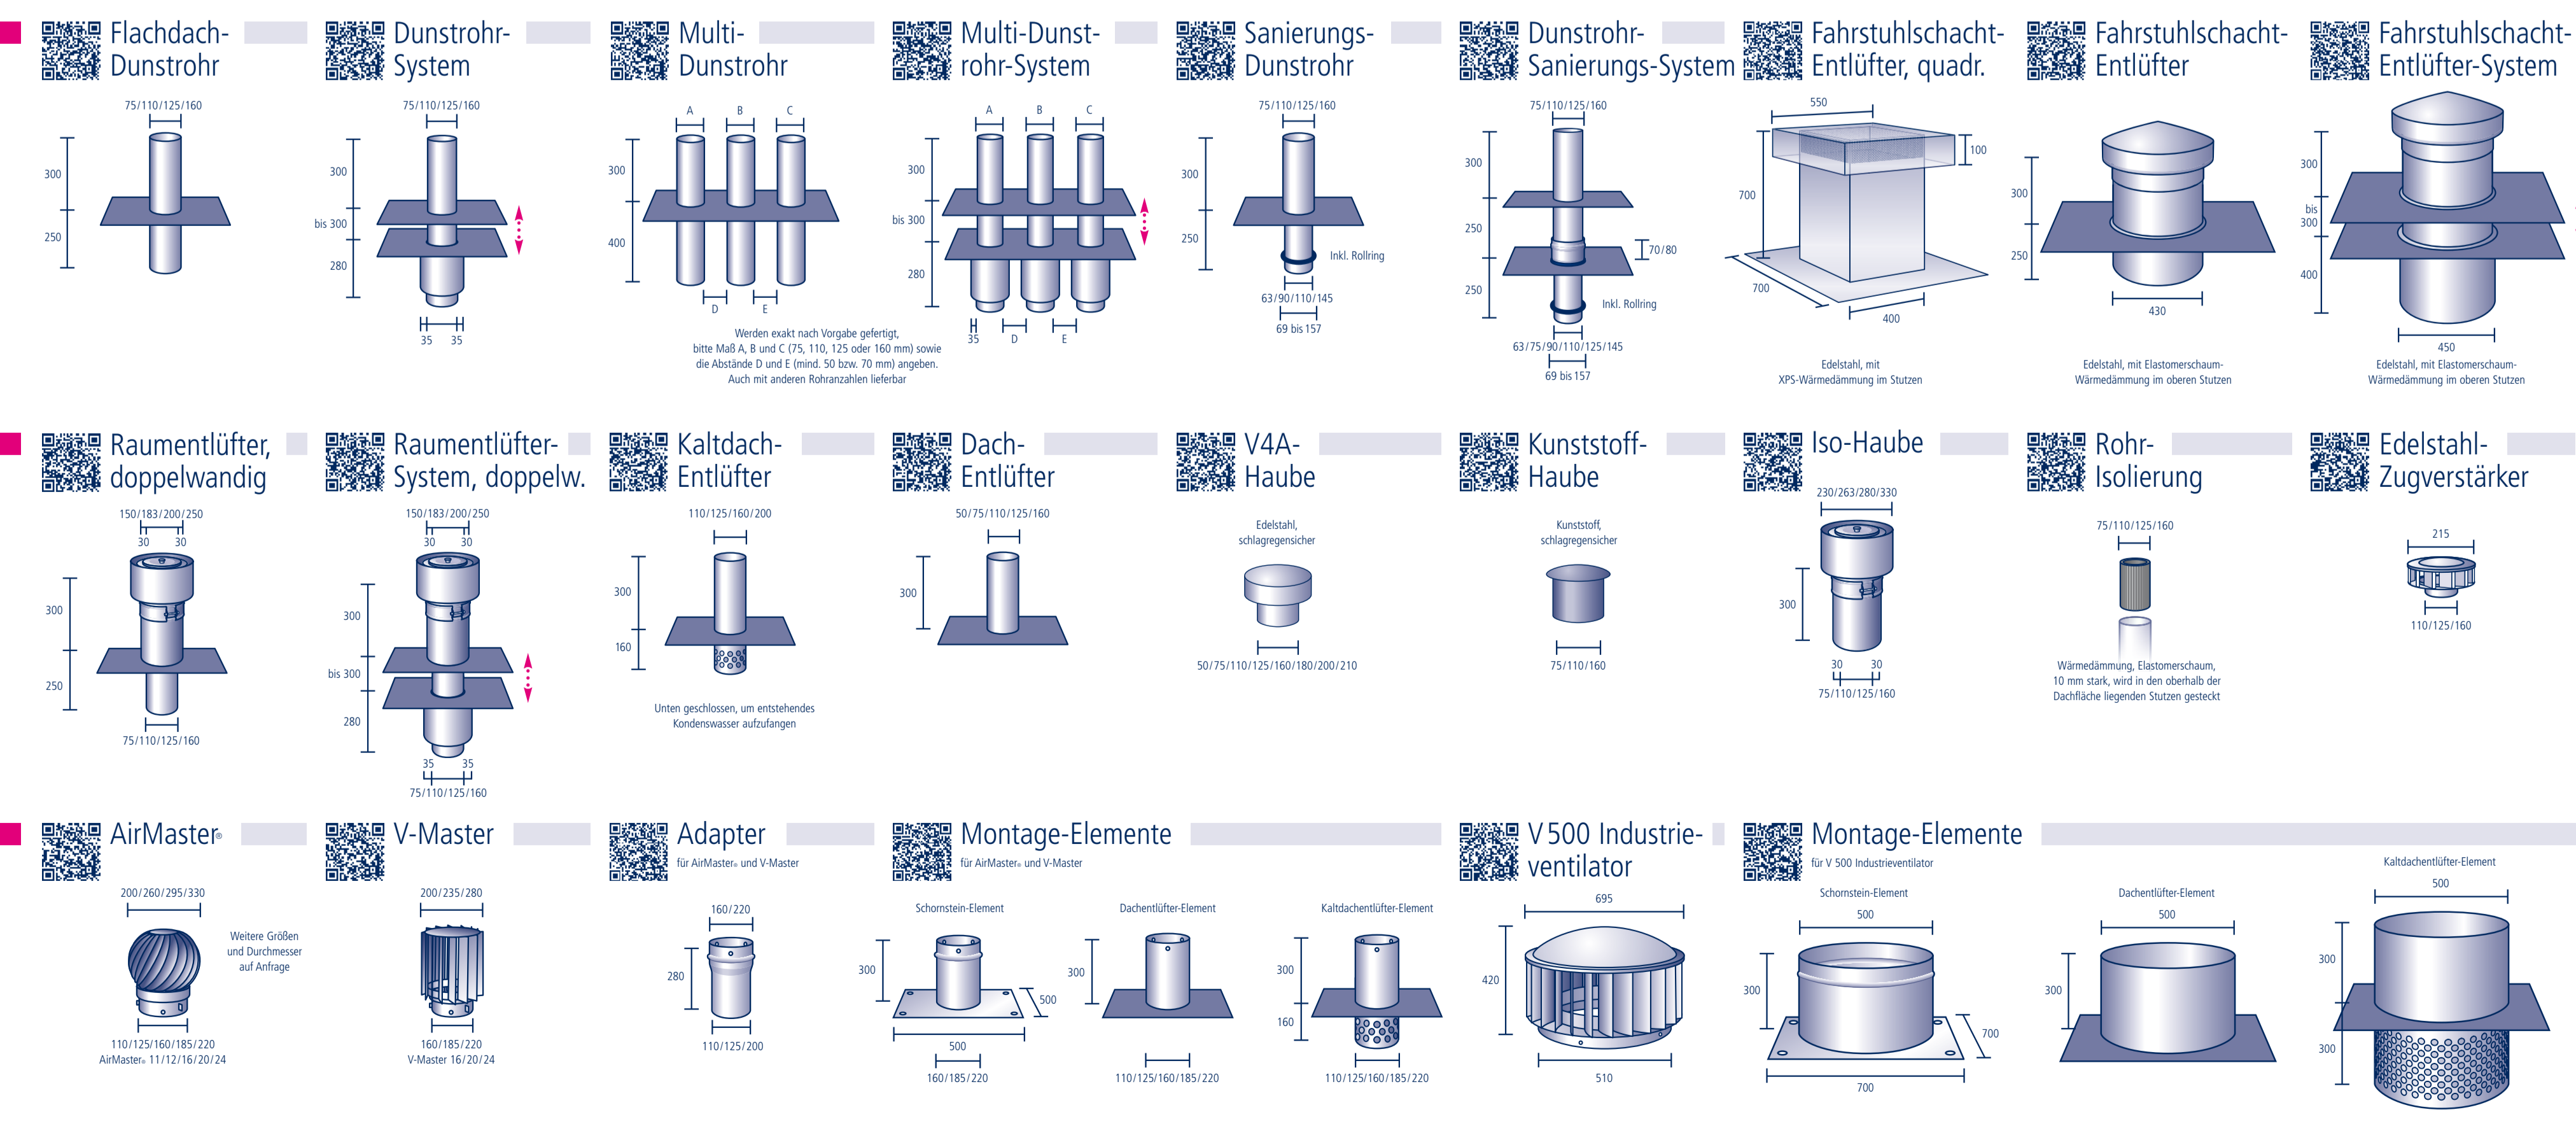

Flachdach-Entwässerung

Zubehör

Flachdach-Entlüftung

Terrassen-Entwässerung

Balkon-Entwässerung

Sonderelemente

Brandschutz