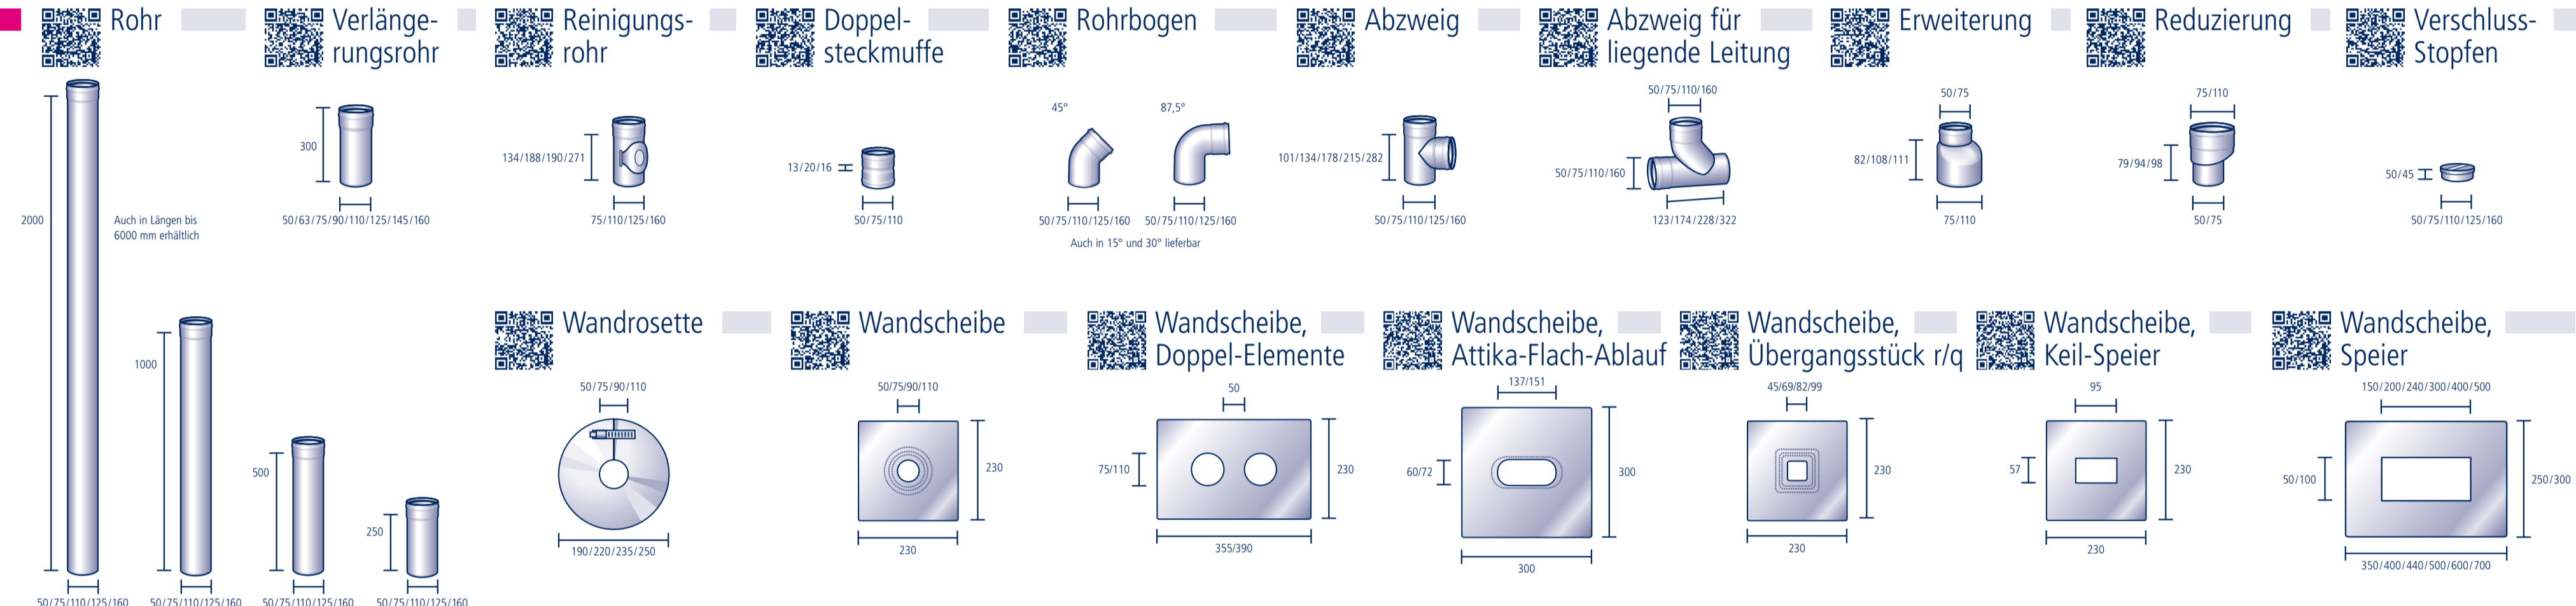

Flachdach-Entwässerung

Zubehör

Flachdach-Entlüftung

Terrassen-Entwässerung

Balkon-Entwässerung

Sonderelemente

Brandschutz