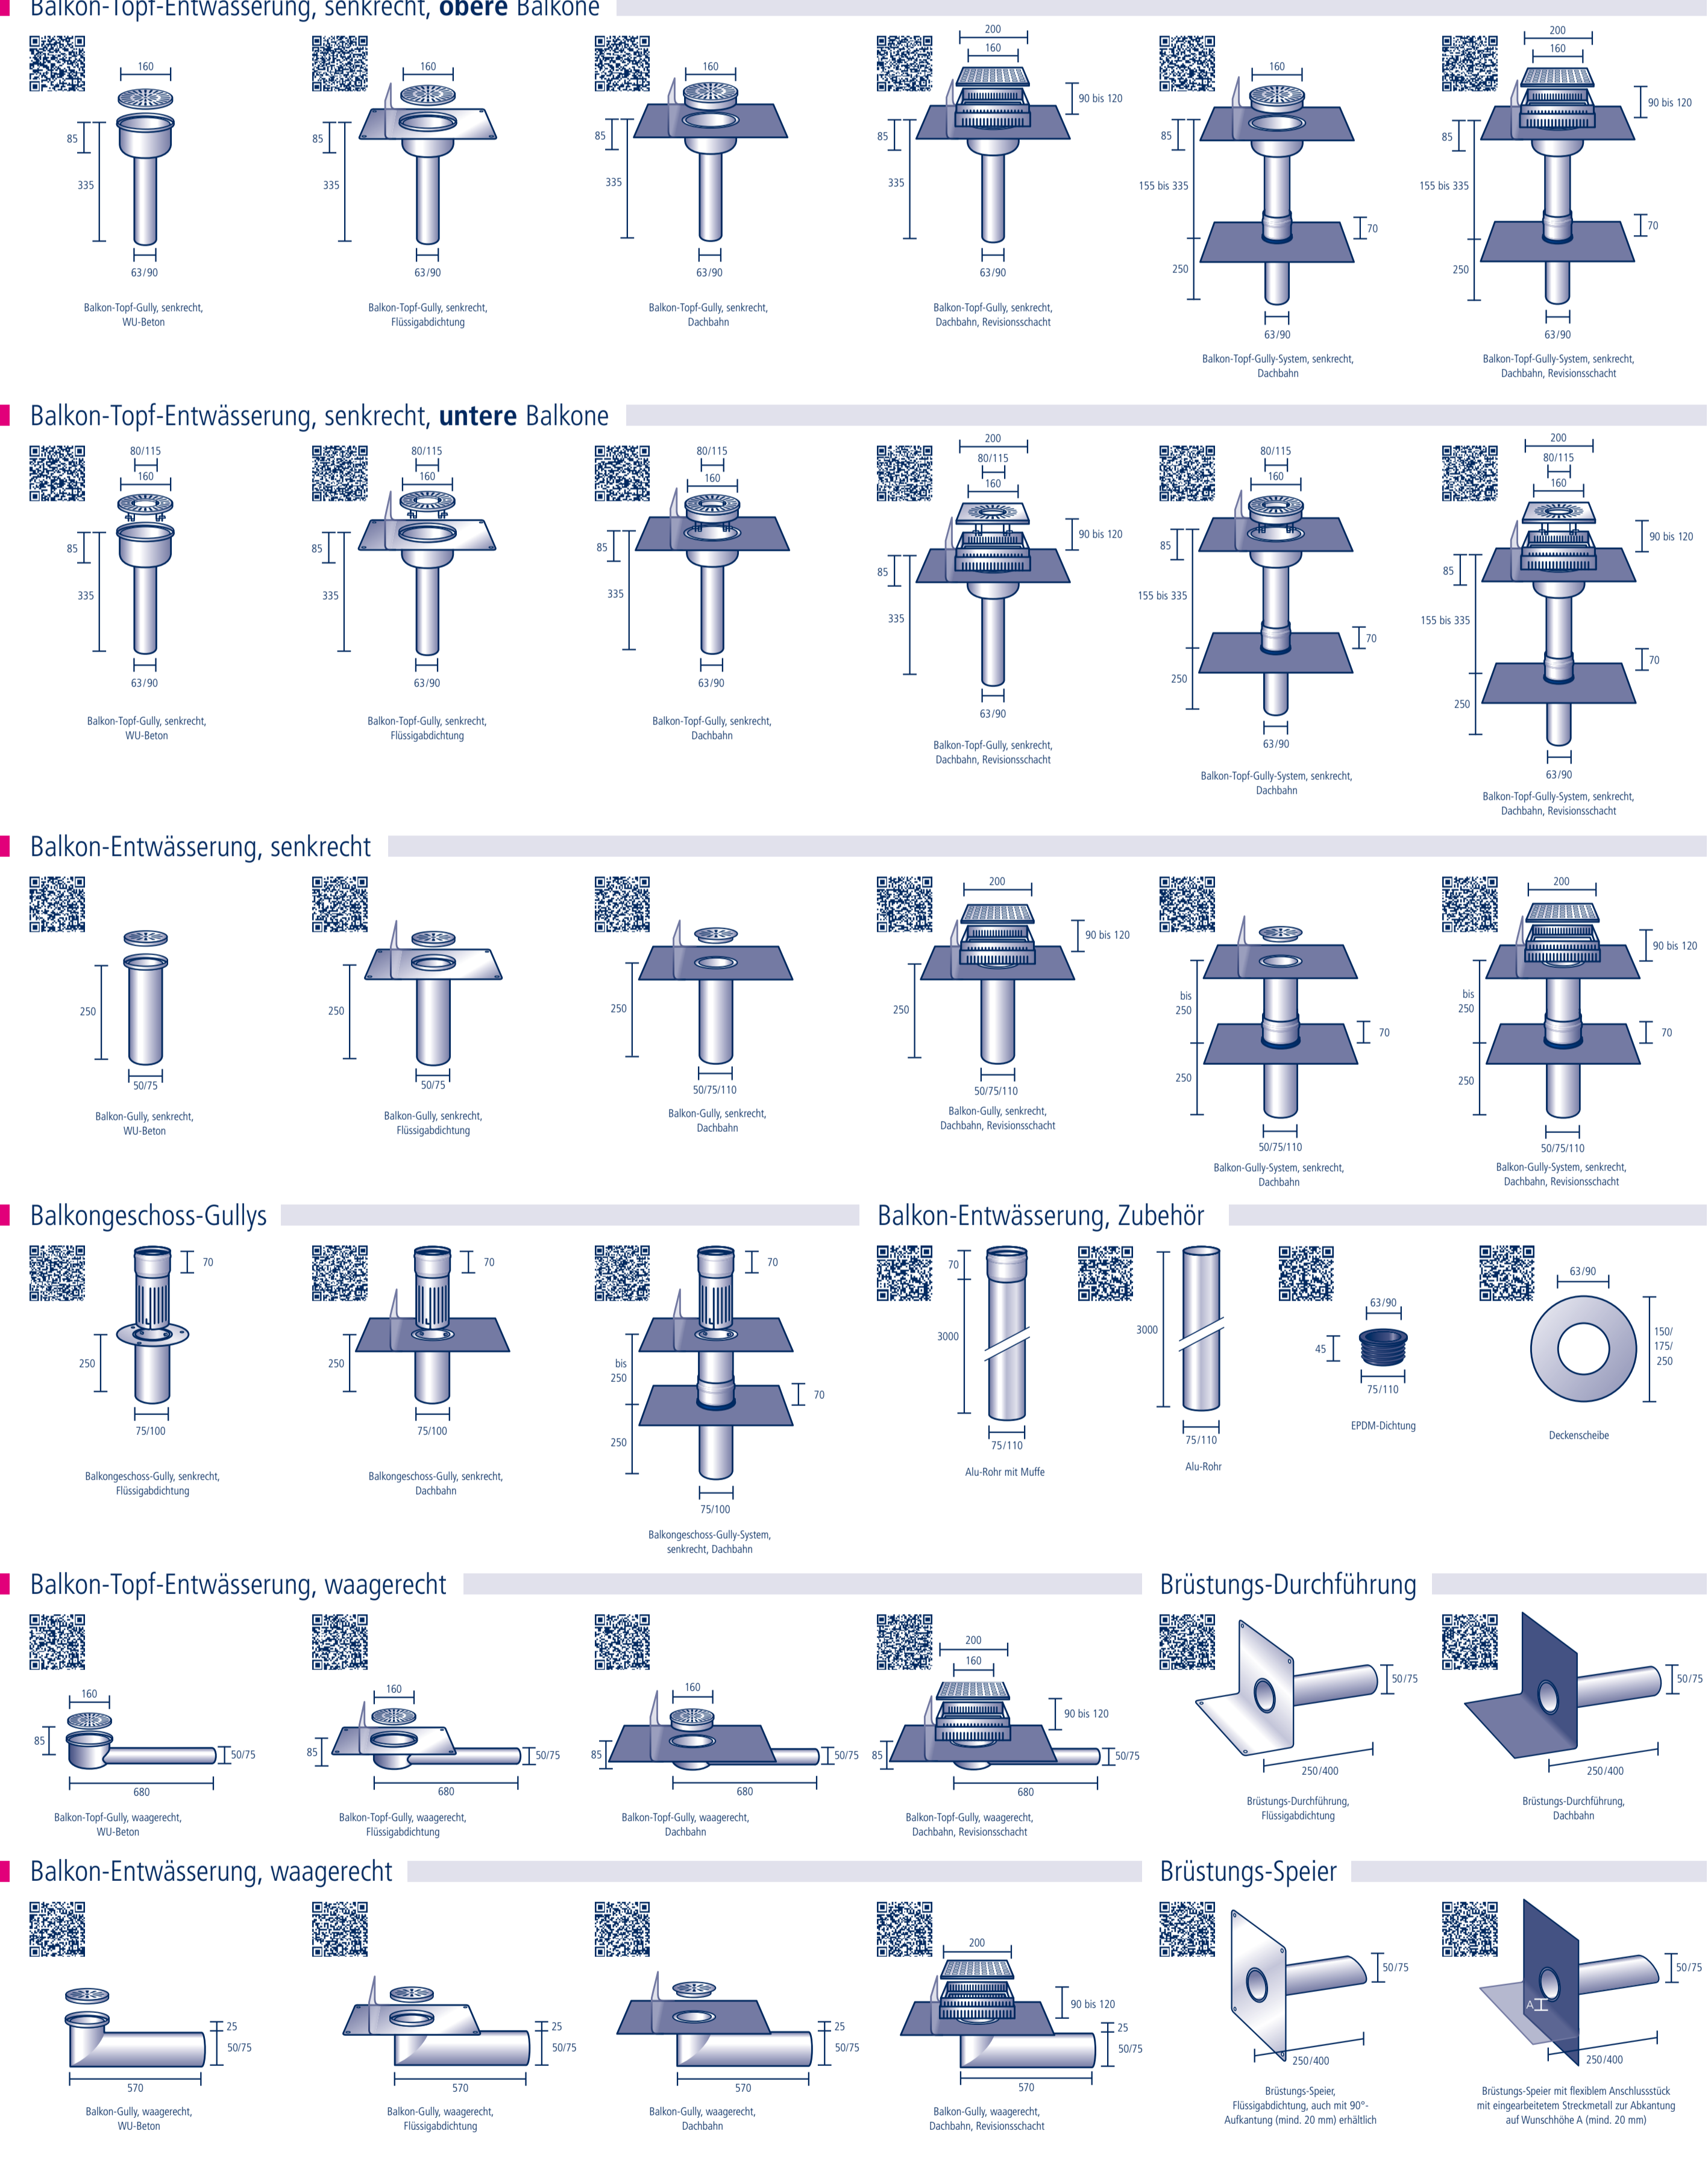

Flachdach-Entwässerung

Zubehör

Flachdach-Entlüftung

Terrassen-Entwässerung

Balkon-Entwässerung

Sonderelemente

Brandschutz