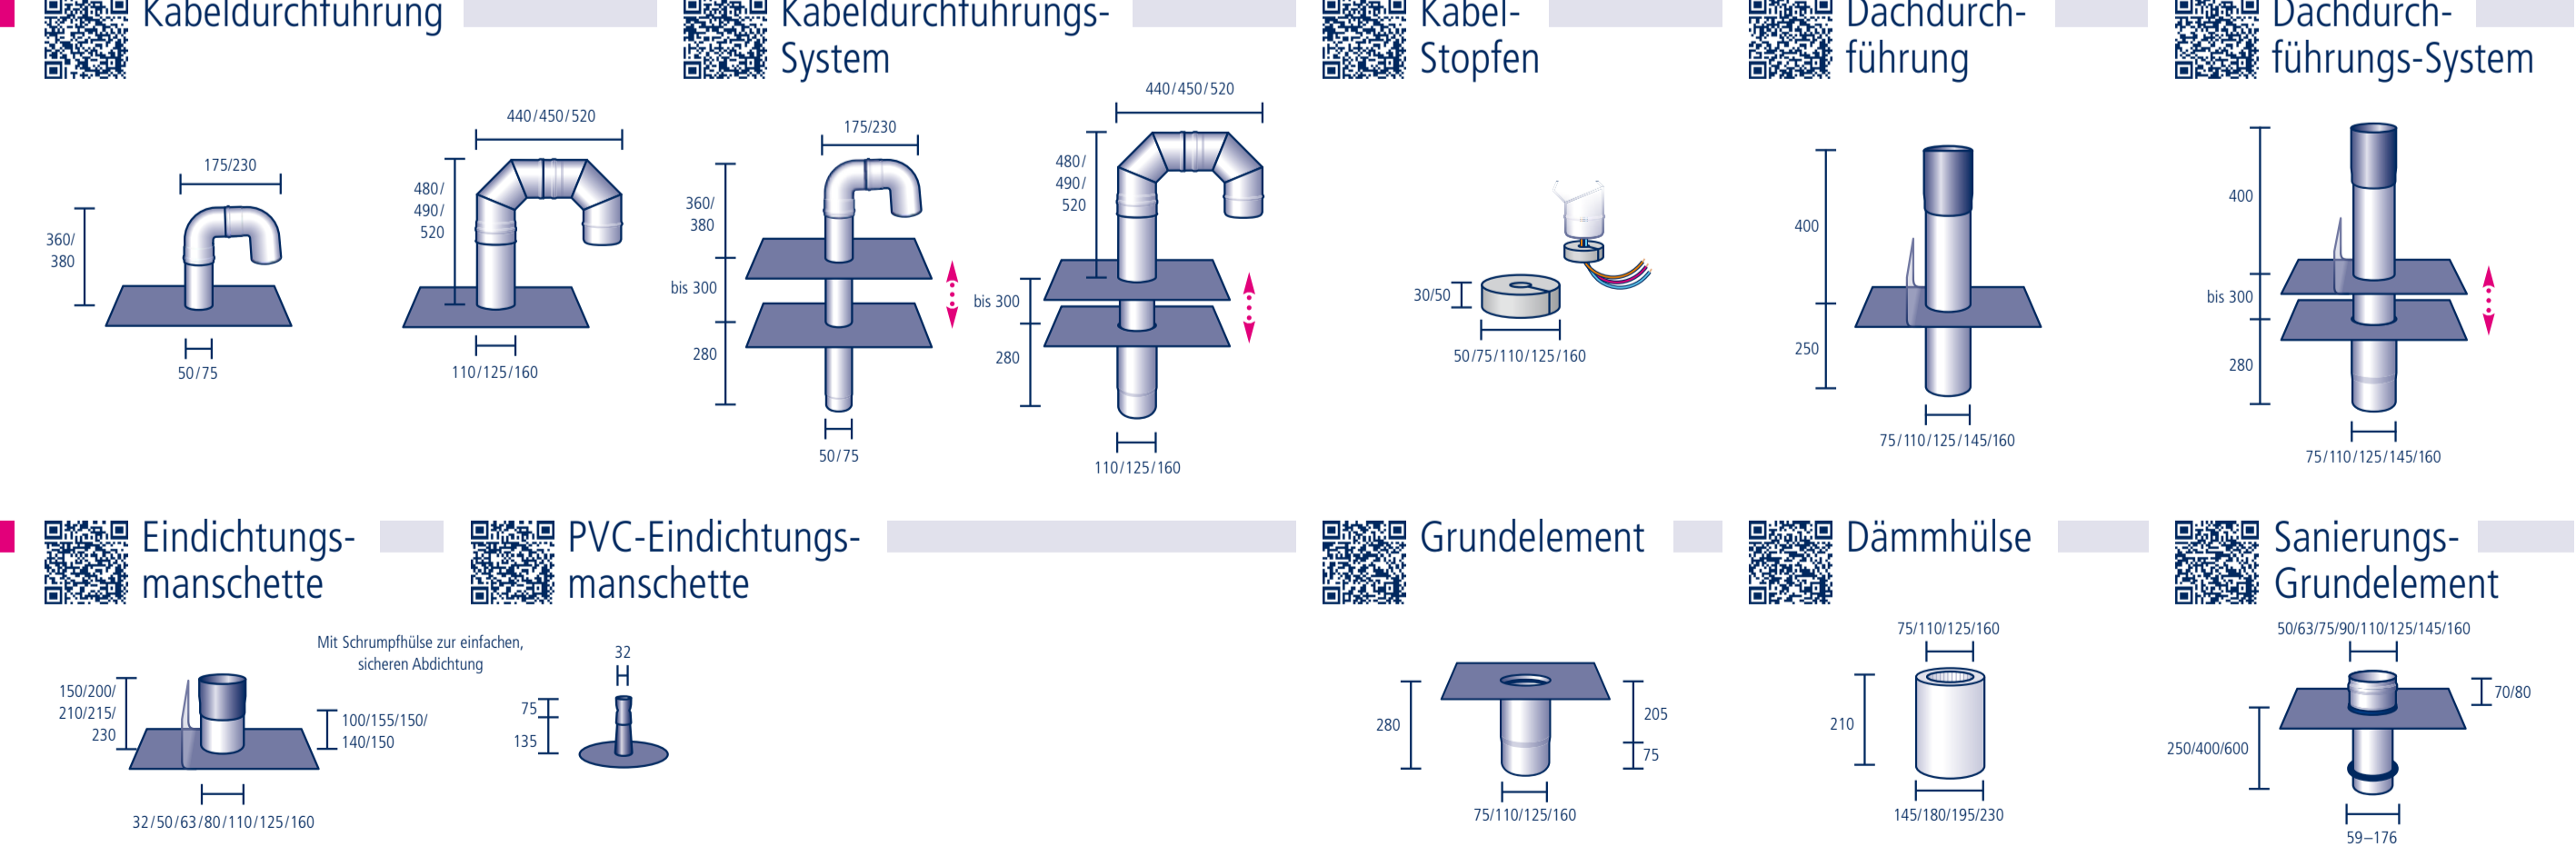

Flachdach-Entwässerung

Zubehör

Flachdach-Entlüftung

Terrassen-Entwässerung

Balkon-Entwässerung

Sonderelemente

Brandschutz