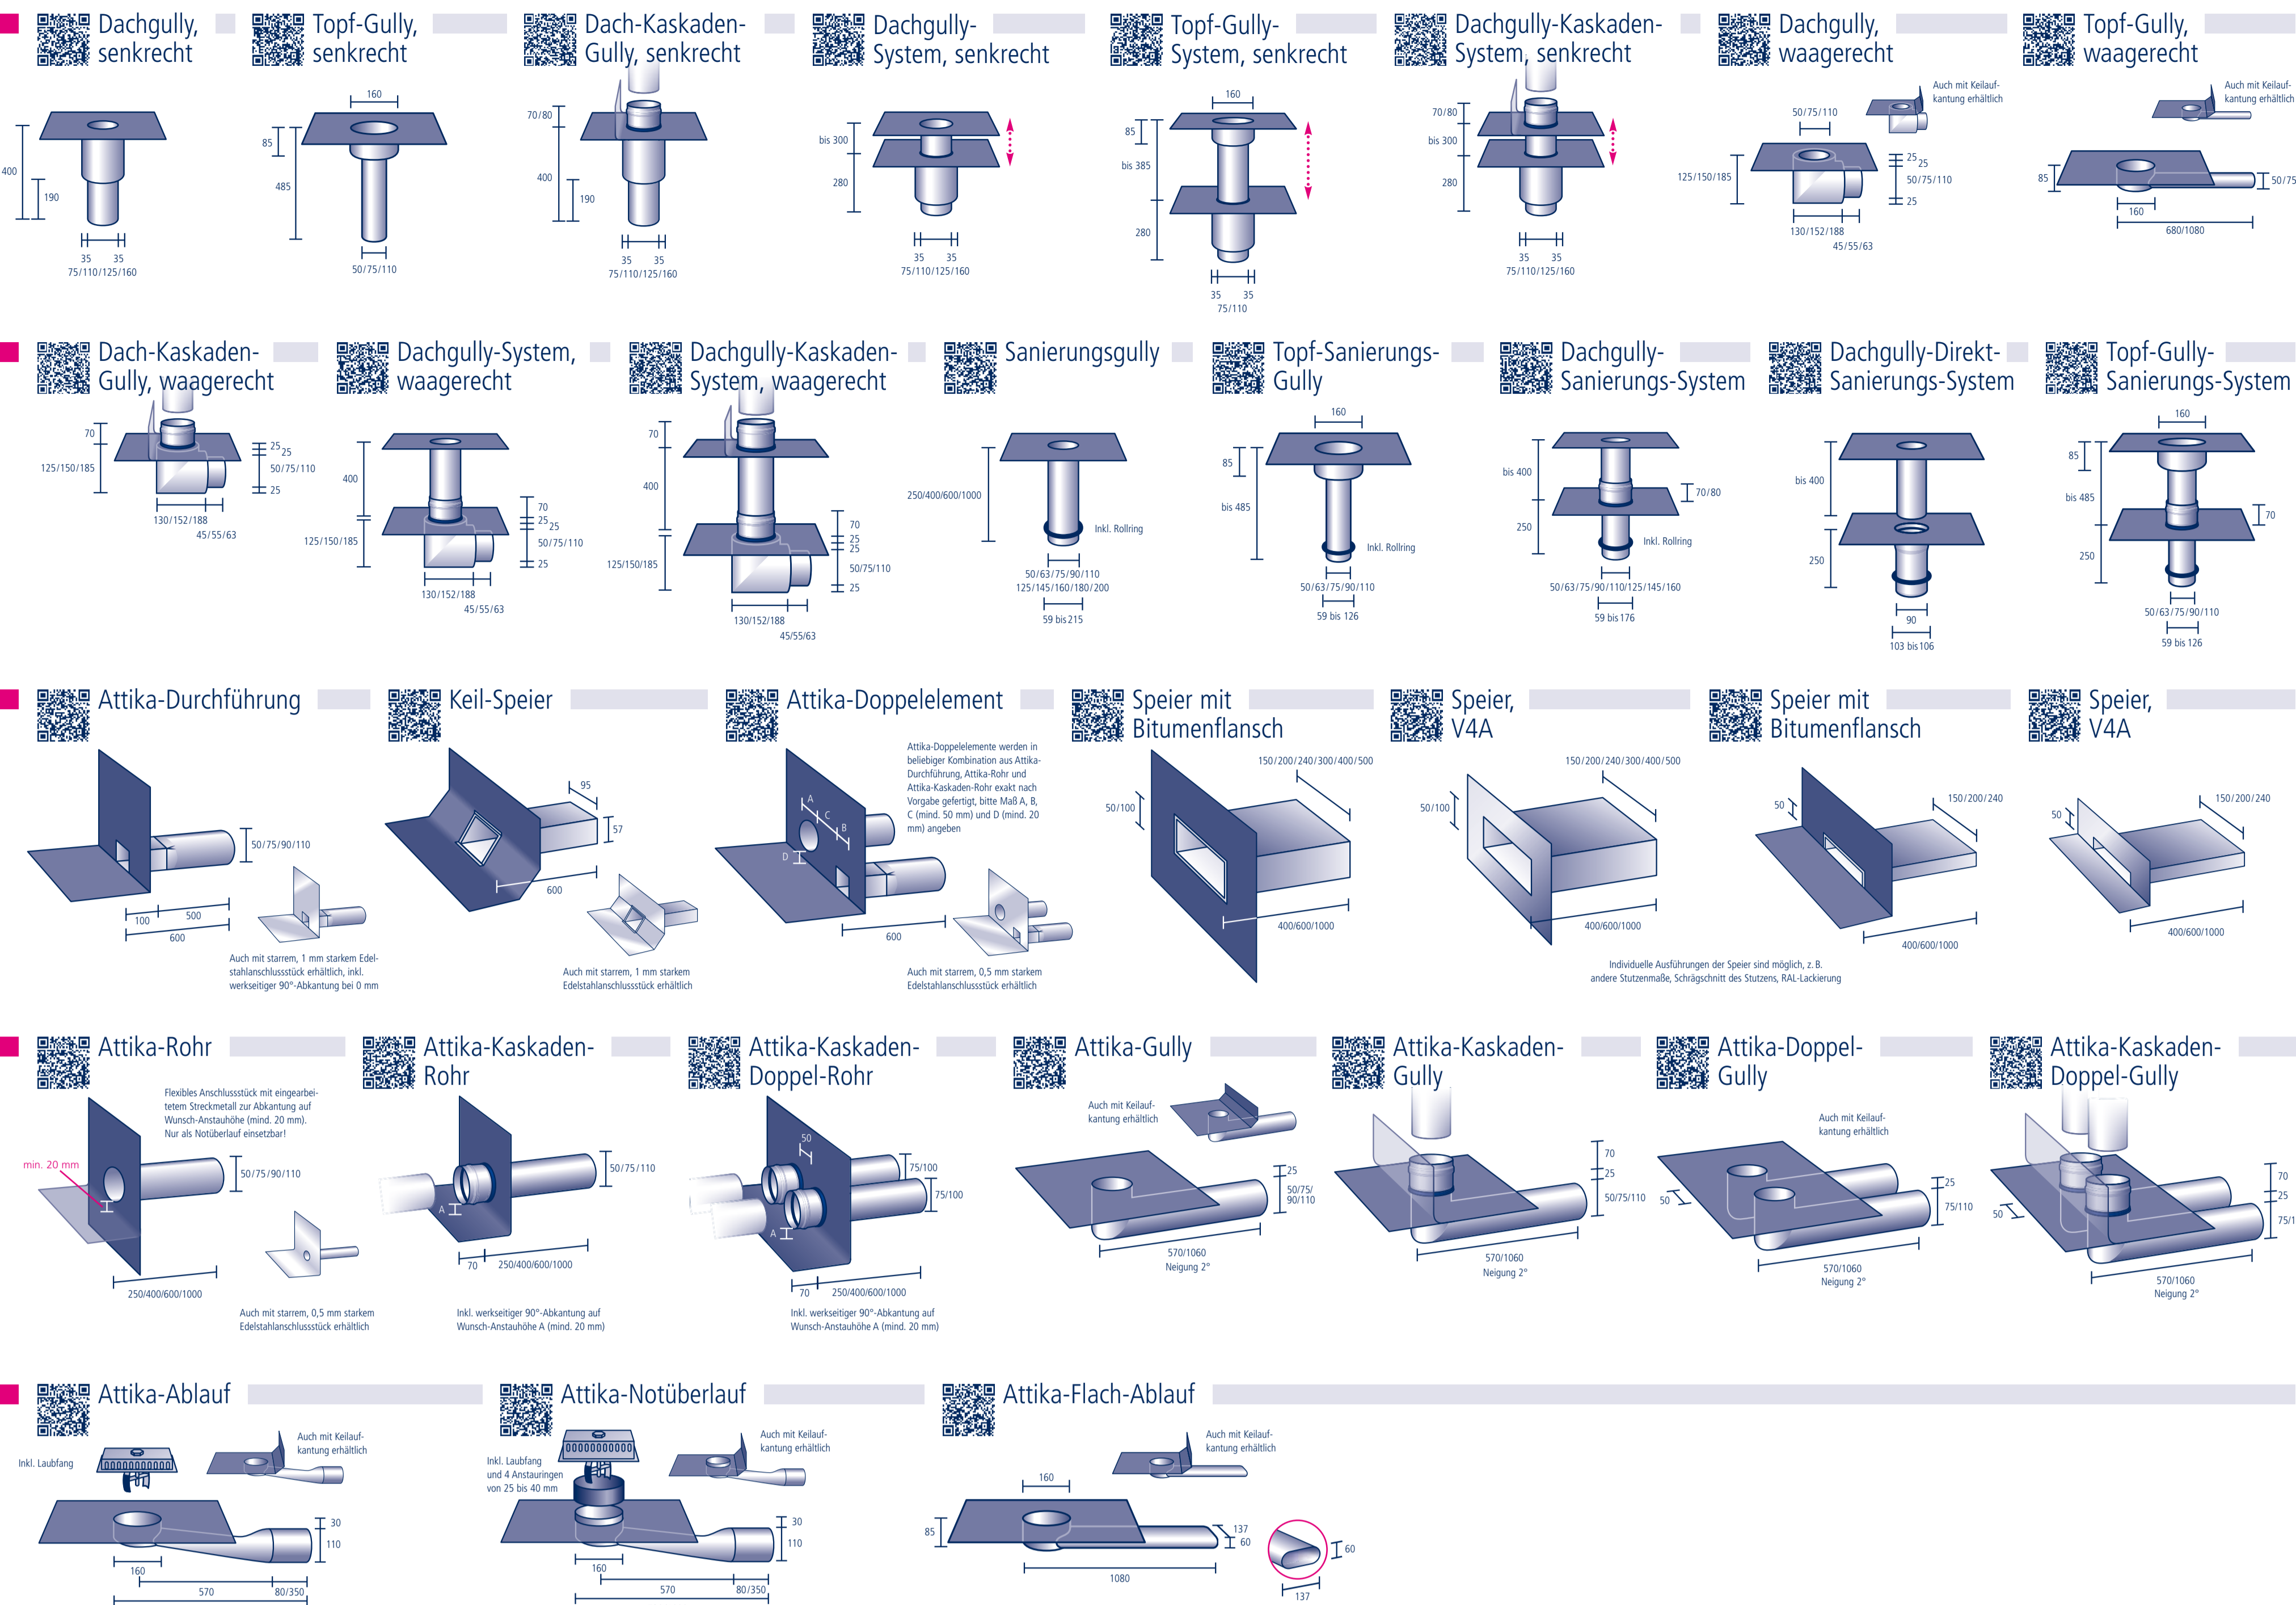

Flachdach-Entwässerung

Zubehör

Flachdach-Entlüftung

Terrassen-Entwässerung

Balkon-Entwässerung

Sonderelemente

Brandschutz