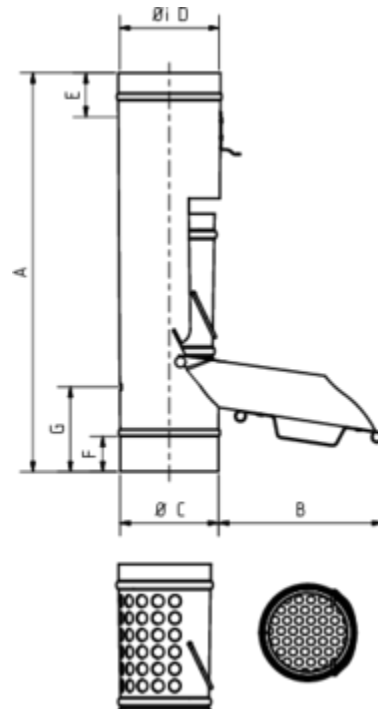

**LAUBFÄNGER**

**Art.-Nr.:** 62794  
**Nenngröße [mm]:** 76  
**Material:** Zink

**Maße [mm]:**

A	B	C	D	E	F	G
400	180	75	76	40	35	90

**Hinweis:**

Laubfänger regelmäßig reinigen. Korb im Winter aufgrund von Vereisungsgefahr entnehmen!