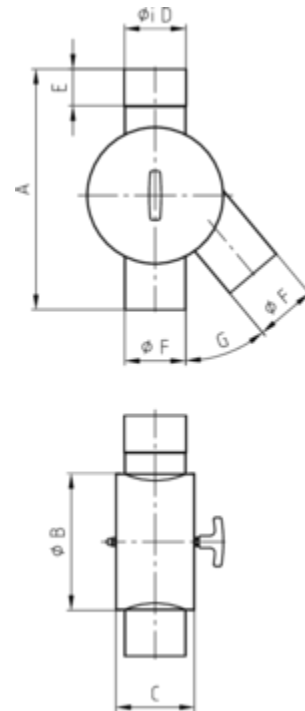

WASSERVERTEILER

Art.-Nr.:	61093
Nenngröße [mm]:	87
Material:	Kupfer
Ablaufleistung[l/s]:	7,4

**Maße [mm]:**

A	B	C	D	E	F	G
335	180	108	88	55	87	40°

Hinweis:

- Mit wechselbarem Drehgriff zur beidseitigen Verwendung des Auslaufs links oder rechts
- Gelötet