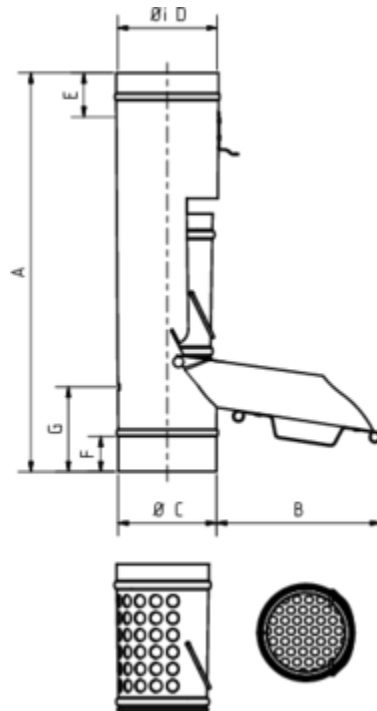

LAUBFÄNGER

Art.-Nr.: 60795
Nenngröße [mm]: 80
Material: Kupfer

Maße [mm]:

A	B	C	D	E	F	G
400	170	79	80	40	35	90

Hinweis:

Laubfänger regelmäßig reinigen. Korb im Winter aufgrund von Vereisungsgefahr entnehmen!