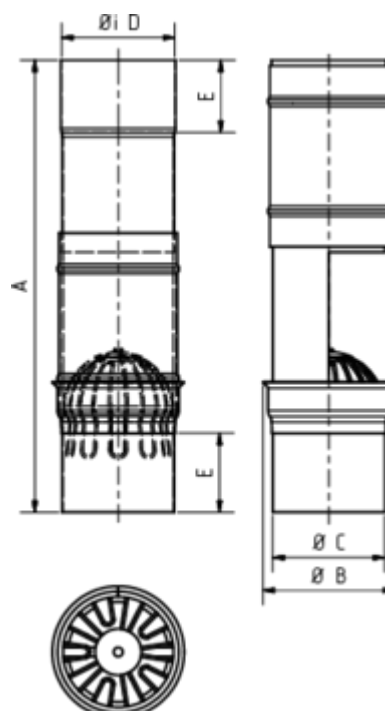

LAUBFALLE

Art.-Nr.: 63673
Nenngröße [mm]: 120
Material: Zink

**Maße [mm]:**

A	B	C	D	E
450	138	119	120	60

Hinweis:

- Laubfalle regelmäßig reinigen. Sieb im Winter aufgrund von Vereisungsgefahr entnehmen!
- Informationspflicht gemäß Art. 33 REACH-Verordnung (SVHC-/Kandidatenliste): Erzeugnisse enthalten mehr als 0,1 % Blei (EG-Nr. 231-100-4 / CAS-Nr. (EG-Verzeichnis) 7439-92-1).