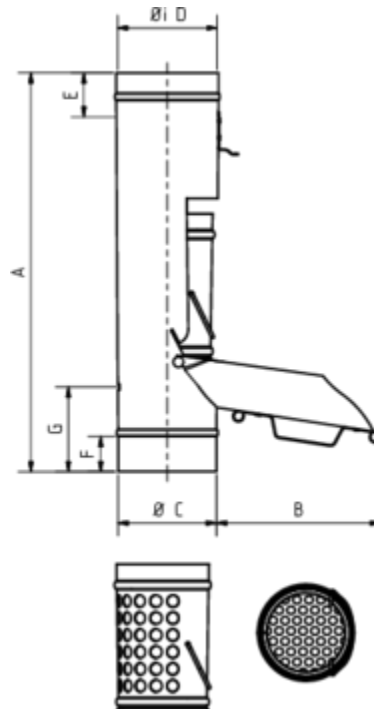

LAUBFÄNGER

Art.-Nr.: 60797
Nenngröße [mm]: 100
Material: Kupfer

Maße [mm]:

A	B	C	D	E	F	G
400	155	99	100	40	35	85

Hinweis:

Laubfänger regelmäßig reinigen. Korb im Winter aufgrund von Vereisungsgefahr entnehmen!