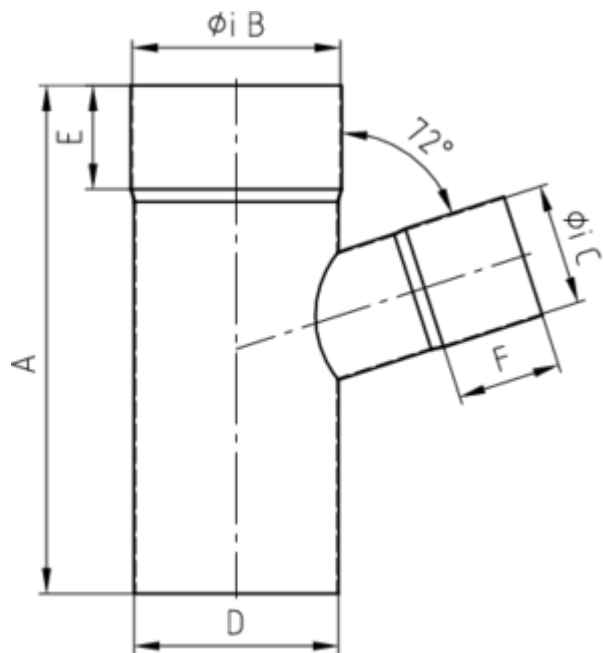

GRÖMO ALUSTAR FALLROHRABZWEIG 72°

Art.-Nr.:	83553
Nenngröße [mm]:	80/60
Farbe:	SX - Hellgrau
Ablaufleistung[l/s]:	5,9

**Maße [mm]:**

A	B	C	D	E	F
220	80	60	80	45	45

Hinweis:

- Auf Anfrage auch mit anderem Winkel, Durchmesser, Doppelabzweig oder Y-Abzweig erhältlich
- Geschweißt