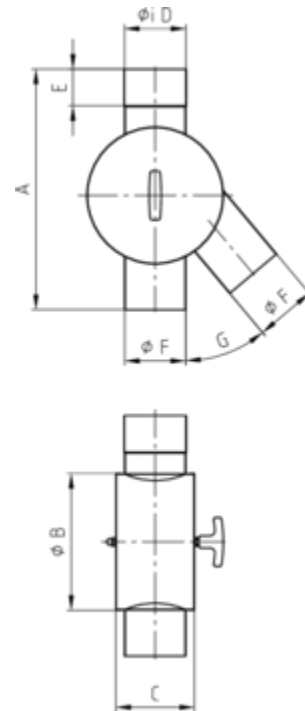

WASSERVERTEILER

Art.-Nr.:	51092
Nenngröße [mm]:	80
Material:	Stahl verzinkt
Ablaufleistung[l/s]:	5,9

**Maße [mm]:**

A	B	C	D	E	F	G
335	180	108	81	55	80	40°

Hinweis:

- Mit wechselbarem Drehgriff zur beidseitigen Verwendung des Auslaufs links oder rechts
- Gelötet, Zulauf aus gefalztem konischen Rohr -> ohne Muffe