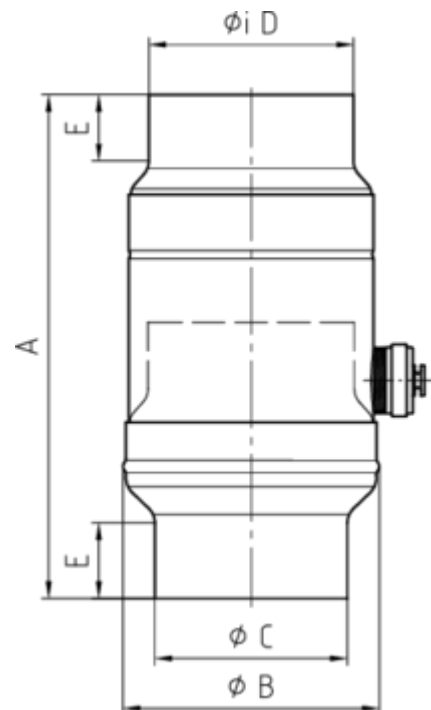

WASSERSAMMLER

Art.-Nr.: 60678
Nenngröße [mm]: 100
Material: Kupfer

**Maße [mm]:**

A	B	C	D	E
250	127	97	101	38

Hinweis:

Inkl. Schlauchset bestehend aus 1"-Schlauch (bei NG 76-100: Länge 33 cm / bei NG 120: Länge 24 cm) und Fassanschluss