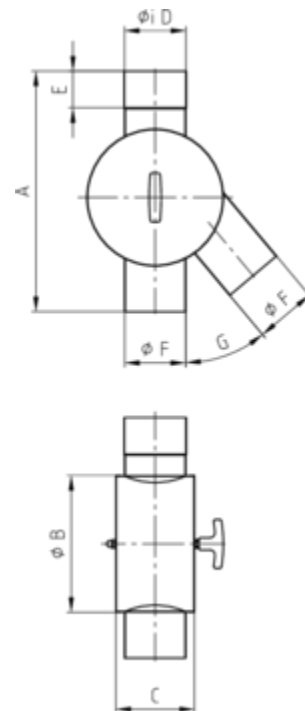

WASSERVERTEILER

Art.-Nr.:	51094
Nenngröße [mm]:	100
Material:	Stahl verzinkt
Ablaufleistung[l/s]:	10,7

**Maße [mm]:**

A	B	C	D	E	F	G
395	225	128	101	60	100	40°

Hinweis:

- Mit wechselbarem Drehgriff zur beidseitigen Verwendung des Auslaufs links oder rechts
- Gelötet, Zulauf aus gefalztem konischen Rohr -> ohne Muffe