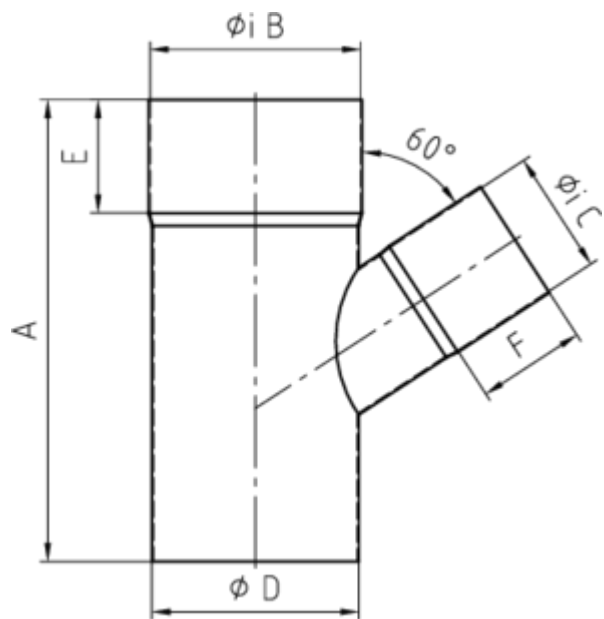

**FALLROHRABZWEIG 60°**

<b>Art.-Nr.:</b>	<b>62986</b>
<b>Nenngröße [mm]:</b>	<b>120/120</b>
<b>Material:</b>	<b>Zink</b>
<b>Ablaufleistung[l/s]:</b>	<b>17,4</b>

**Maße [mm]:**

A	B	C	D	E	F
300	120	120	120	50	50

**Hinweis:**

- Auf Anfrage auch mit anderem Winkel, Durchmesser, Doppelabzweig oder Y-Abzweig erhältlich
- Gelötet
- Informationspflicht gemäß Art. 33 REACH-Verordnung (SVHC-/Kandidatenliste): Erzeugnisse enthalten mehr als 0,1 % Blei (EG-Nr. 231-100-4 / CAS-Nr. (EG-Verzeichnis) 7439-92-1).