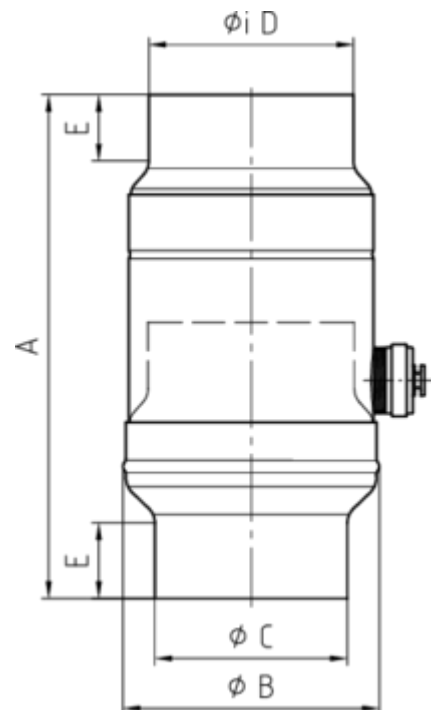

WASSERSAMMLER

Art.-Nr.: 60679
Nenngröße [mm]: 120
Material: Kupfer

**Maße [mm]:**

A	B	C	D	E
260	160	118	121	38

Hinweis:

Inkl. Schlauchset bestehend aus 1"-Schlauch (bei NG 76-100: Länge 33 cm / bei NG 120: Länge 24 cm) und Fassanschluss