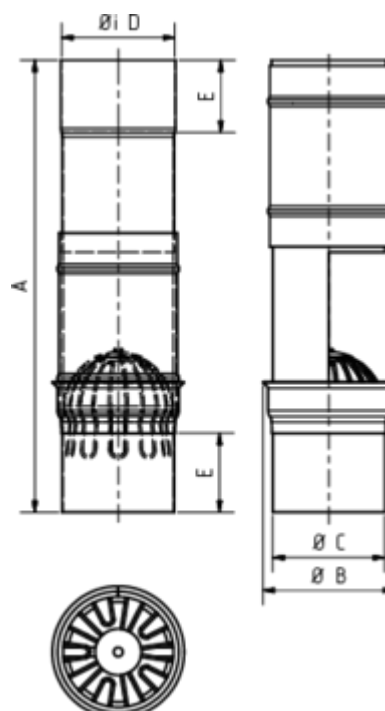

LAUBFALLE

Art.-Nr.: 63670
Nenngröße [mm]: 80
Material: Zink

**Maße [mm]:**

A	B	C	D	E
400	95	79	80	60

Hinweis:

- Laubfalle regelmäßig reinigen. Sieb im Winter aufgrund von Vereisungsgefahr entnehmen!
- Informationspflicht gemäß Art. 33 REACH-Verordnung (SVHC-/Kandidatenliste): Erzeugnisse enthalten mehr als 0,1 % Blei (EG-Nr. 231-100-4 / CAS-Nr. (EG-Verzeichnis) 7439-92-1).