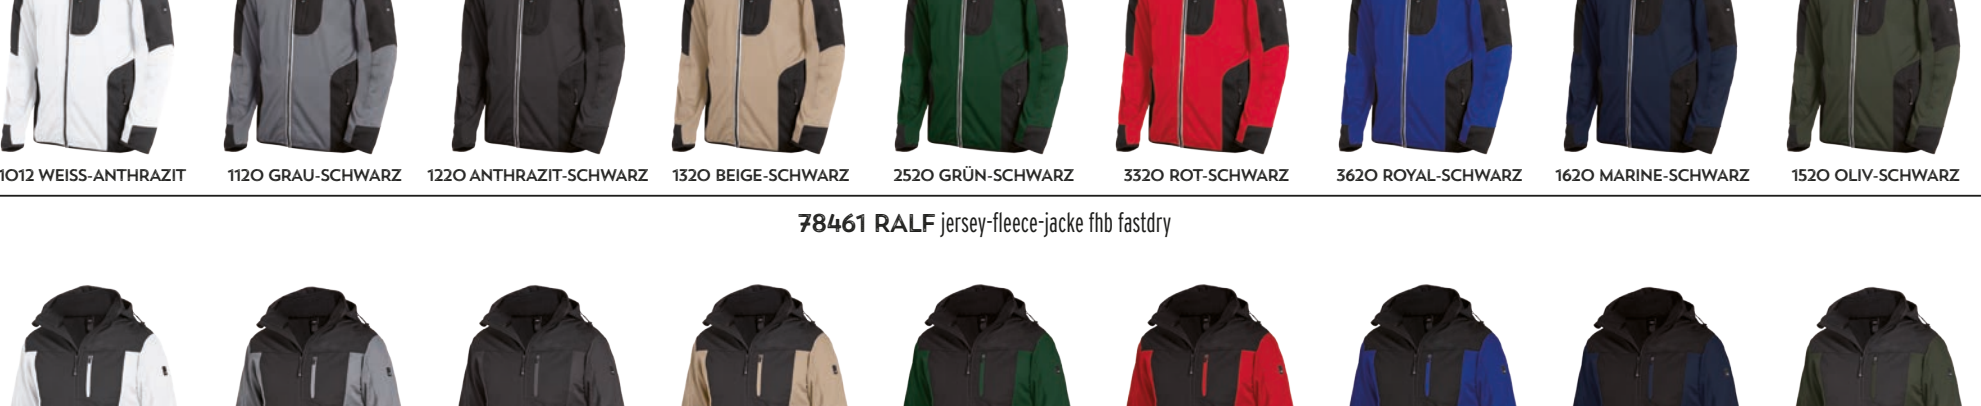

10 WEISS 11 GRAU 12 ANTHRAZIT 25 GRÜN 33 ROT 36 ROYAL 16 MARINE 15 OLV

90490 JENS t-shirt uni