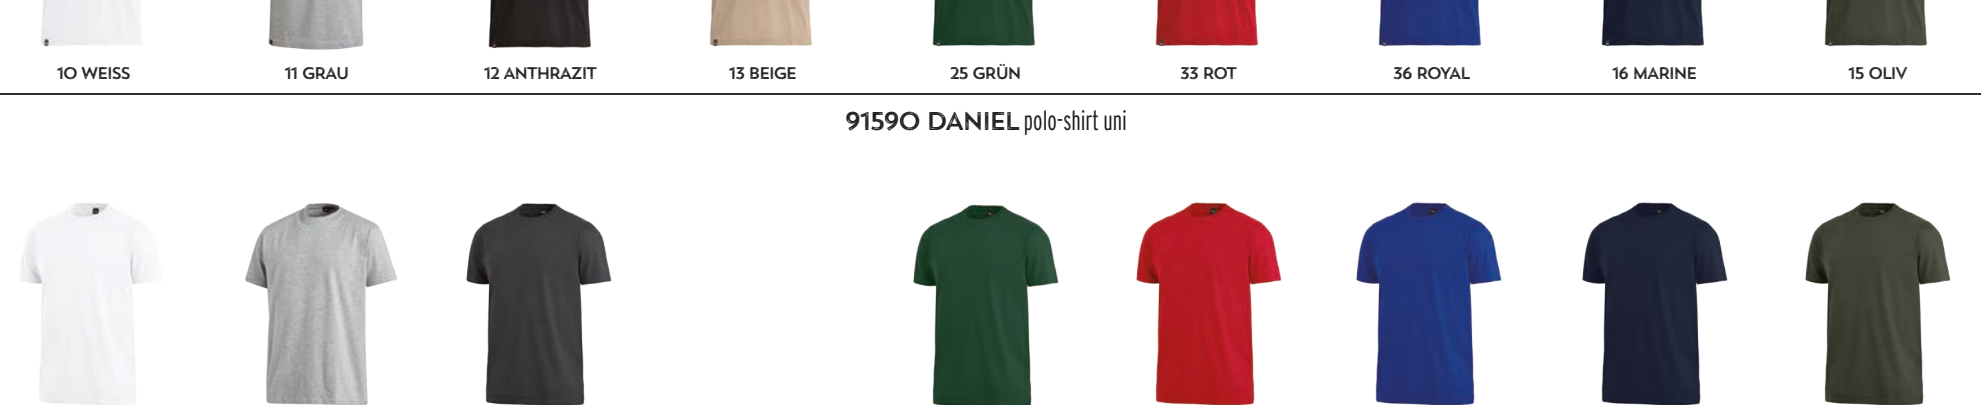

1012 WEISS-ANTHRAZIT 1120 GRAU-SCHWARZ 1220 ANTHRAZIT-SCHWARZ 1320 BEIGE-SCHWARZ 2520 GRÜN-SCHWARZ 3320 ROT-SCHWARZ 3620 ROYAL-SCHWARZ 1620 MARINE-SCHWARZ 1520 OLV-SCHWARZ

90690 MARC t-shirt 2-farbig