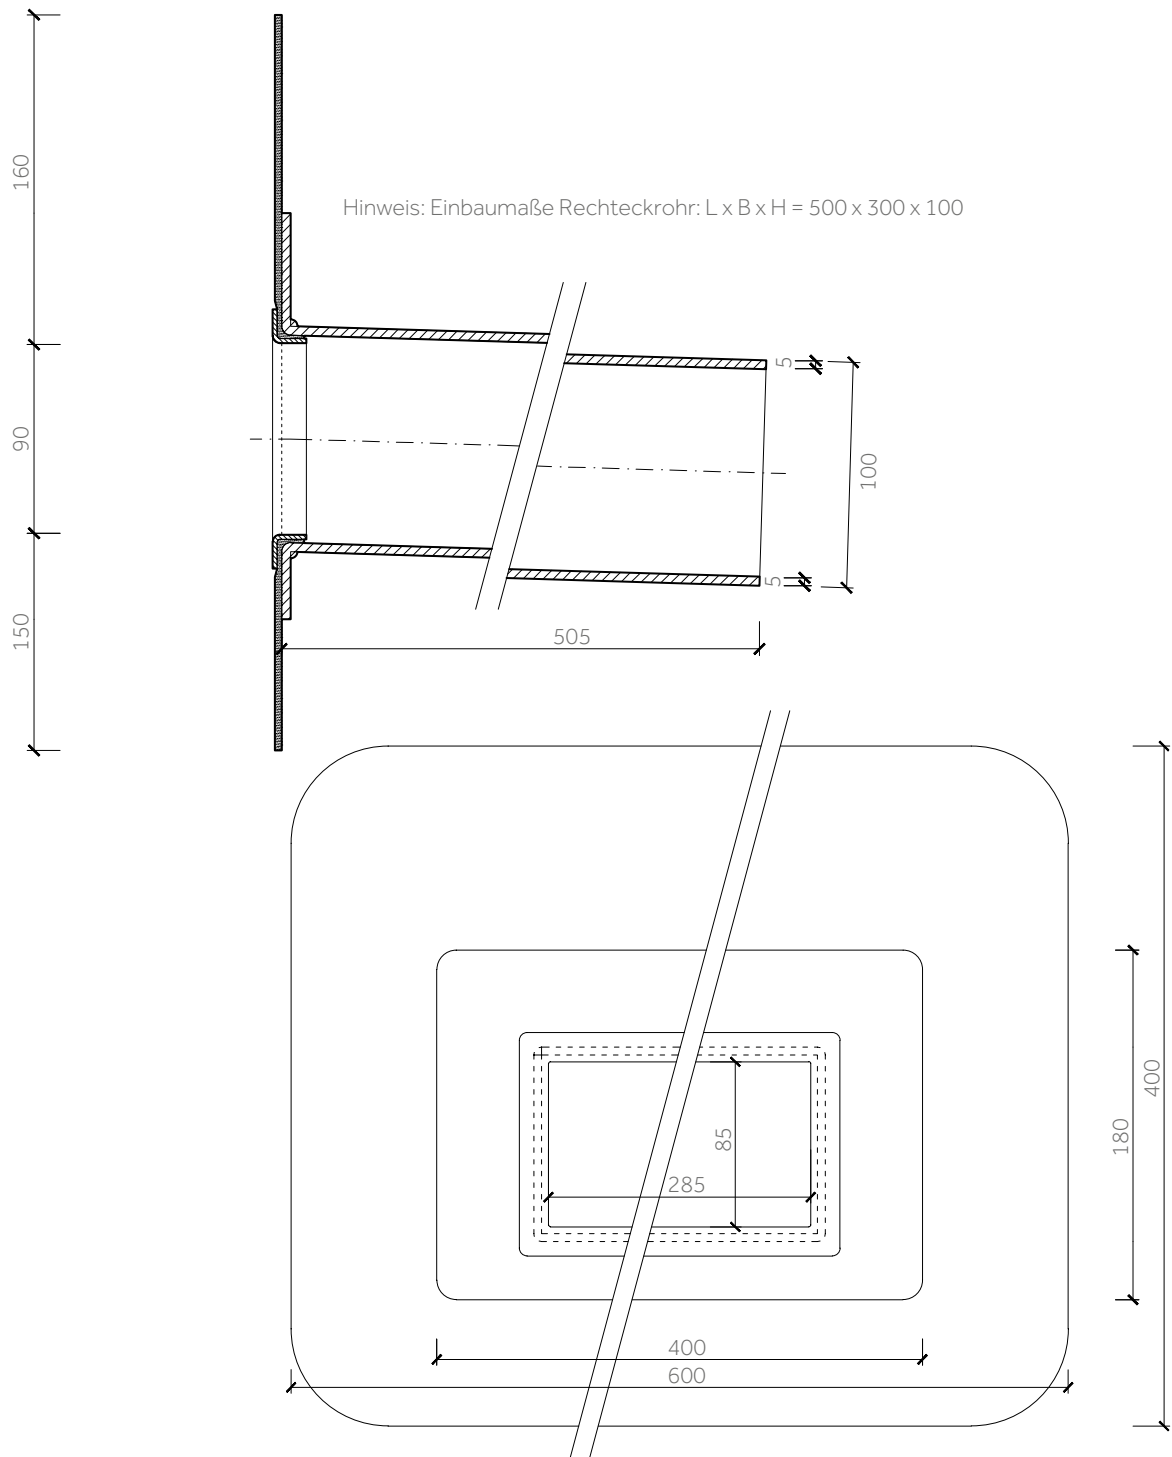

# PerformaDrain Notüberlauf

Eckig mit BMI Bitumenmanschette, inkl. Laubfang

# PerformaDrain Notüberlauf

Eckig mit universeller Kunststoffmanschette, inkl. Laubfang