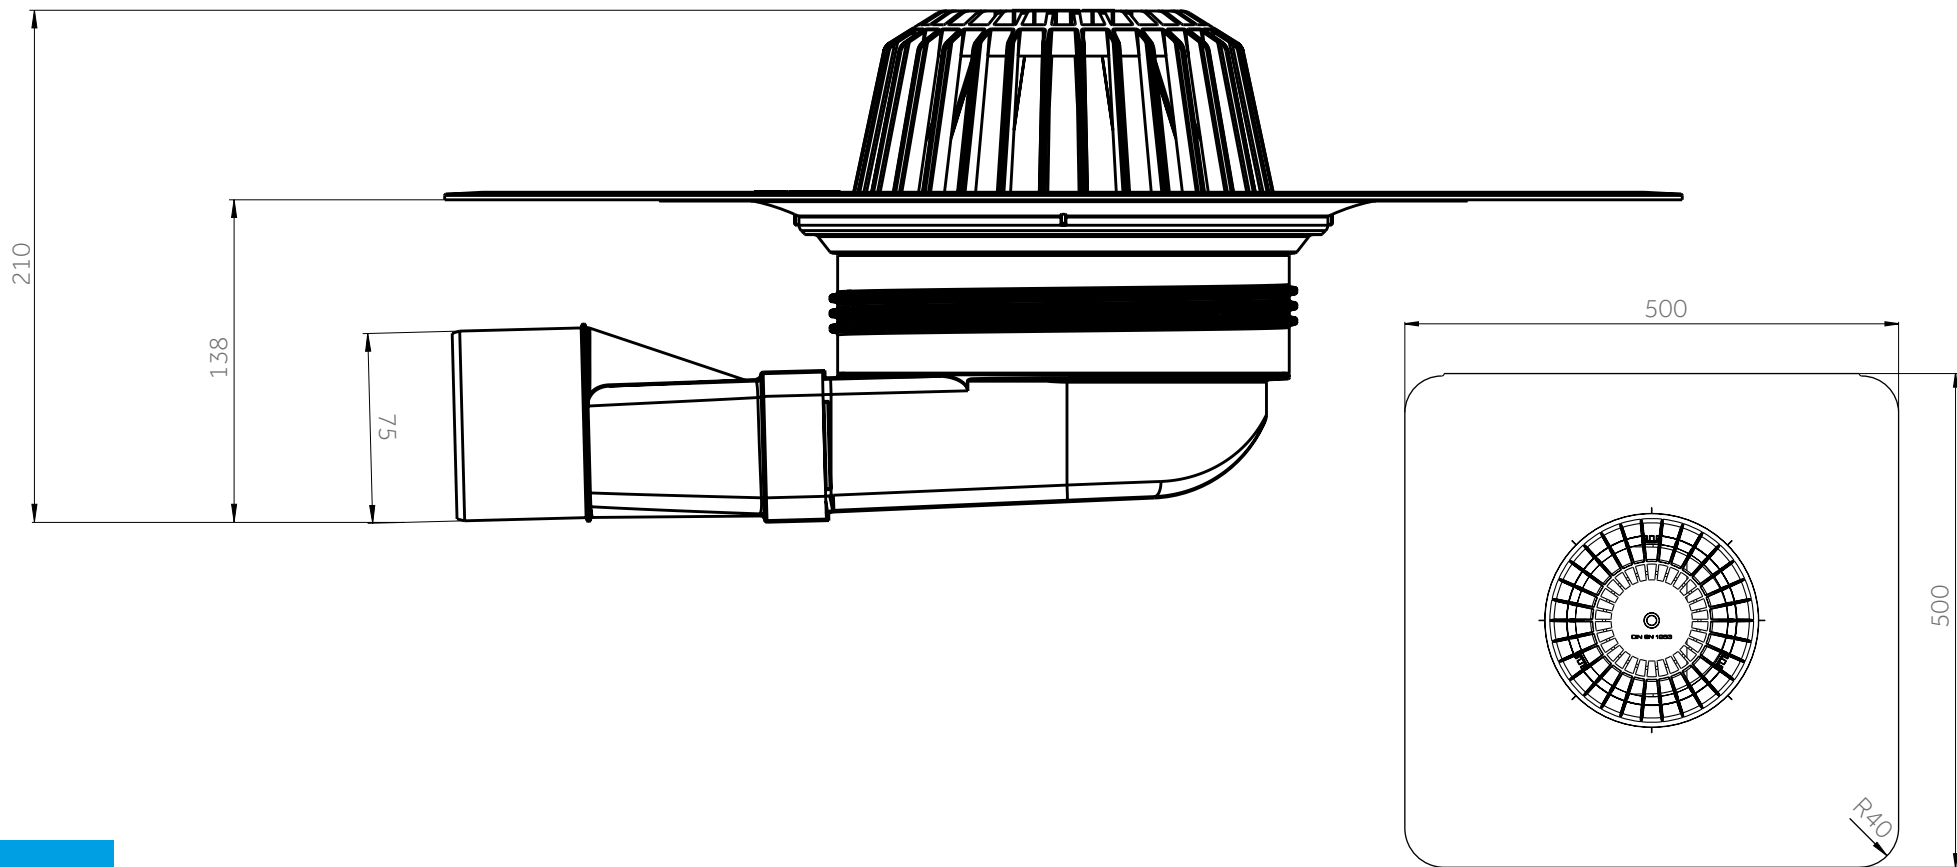

PerformaDrain Dachablauf abgewinkelt

DN 75 mit BMI Bitumenmanschette, inkl. Laubfang

PerformaDrain Dachablauf abgewinkelt

DN 110 mit BMI Bitumenmanschette, inkl. Laubfang

PerformaDrain Dachablauf abgewinkelt

DN 75 mit universeller Kunststoffmanschette, inkl. Laubfang

PerformaDrain Dachablauf abgewinkelt

DN 110 mit universeller Kunststoffmanschette, inkl. Laubfang