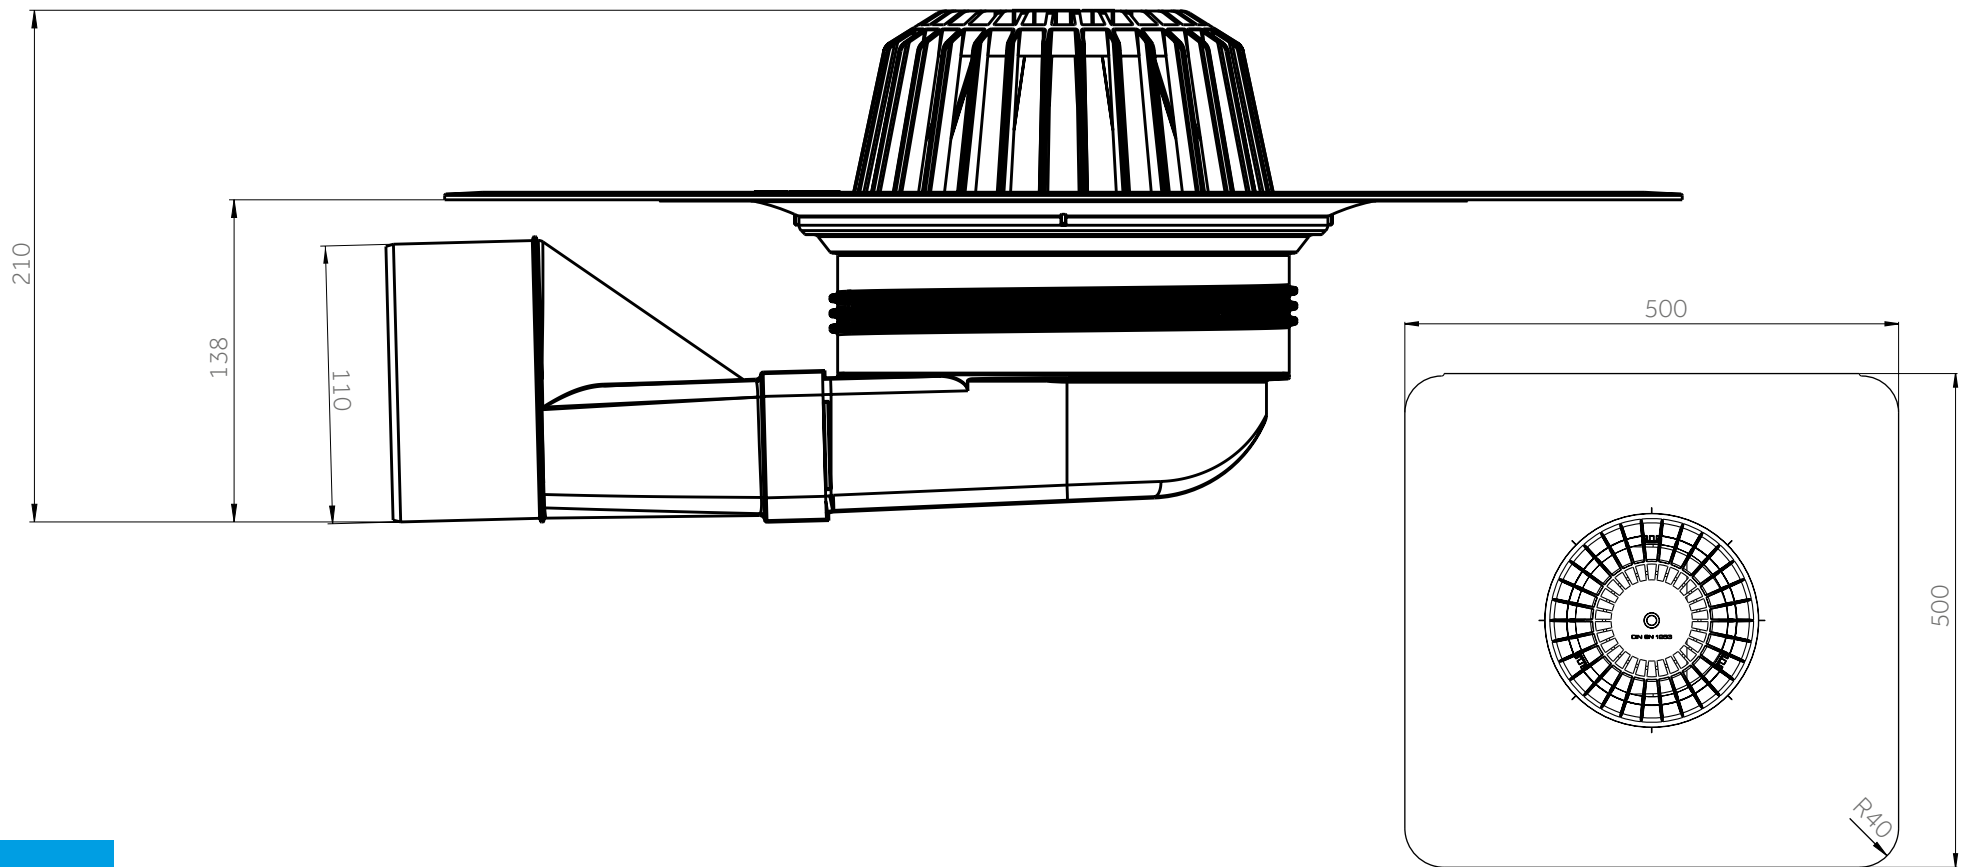

PerformaDrain Dachablauf abgewinkelt

DN 75 mit BMI Bitumenmanschette, inkl. Laubfang

PerformaDrain Dachablauf abgewinkelt

DN 110 mit BMI Bitumenmanschette, inkl. Laubfang

PerformaDrain Dachablauf abgewinkelt

DN 75 mit universeller Kunststoffmanschette, inkl. Laubfang

PerformaDrain Dachablauf abgewinkelt

DN 110 mit universeller Kunststoffmanschette, inkl. Laubfang