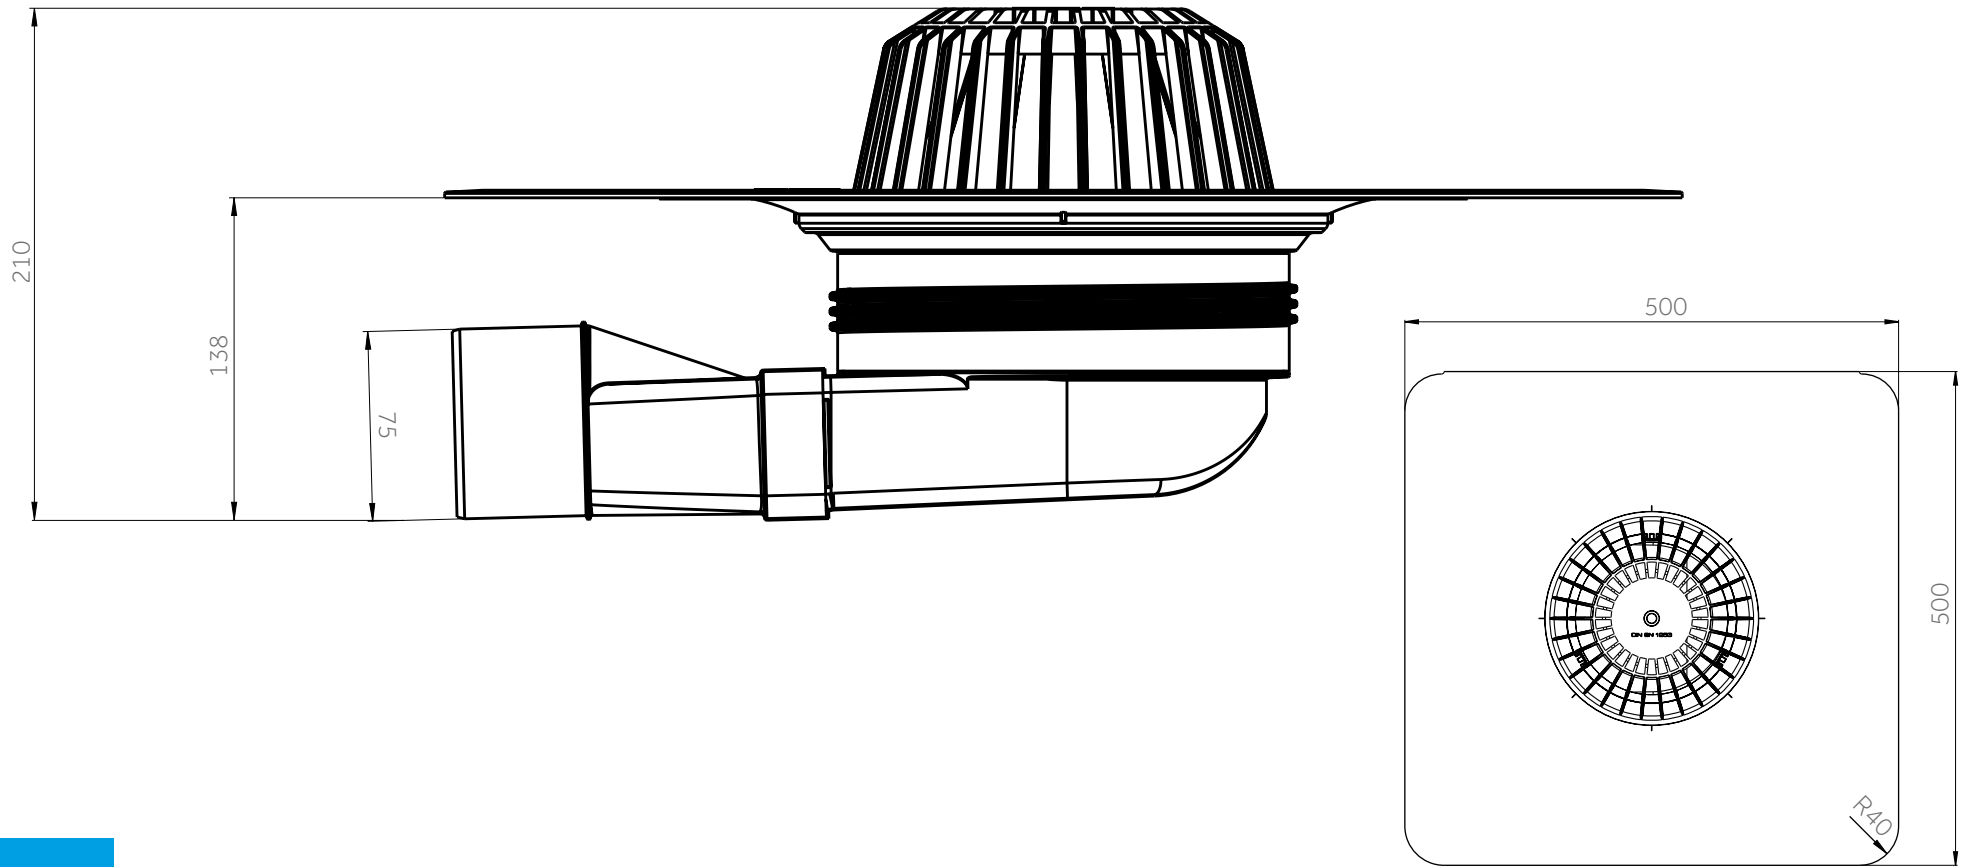

PerformaDrain Dachablauf abgewinkelt

DN 75 mit BMI Bitumenmanschette, inkl. Laubfang

PerformaDrain Dachablauf abgewinkelt

DN 110 mit BMI Bitumenmanschette, inkl. Laubfang

PerformaDrain Dachablauf abgewinkelt

DN 75 mit universeller Kunststoffmanschette, inkl. Laubfang

PerformaDrain Dachablauf abgewinkelt

DN 110 mit universeller Kunststoffmanschette, inkl. Laubfang