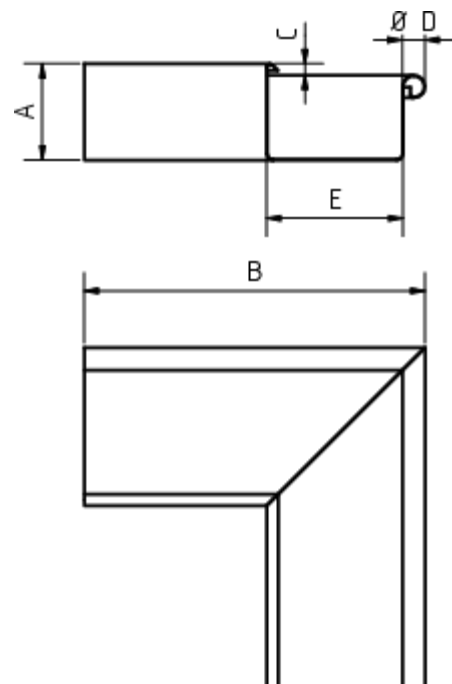

GRÖMO ALUSTAR RINNENWINKEL - AUSSENECK - 90° - KASTENFORM

Art.-Nr.: 82157
Nenngröße [mm]: 250
Farbe: SX - Oxydrot

Maße [mm]:

A	B	C	D	E
62	225	7	18	85

Hinweis:

Gelötet