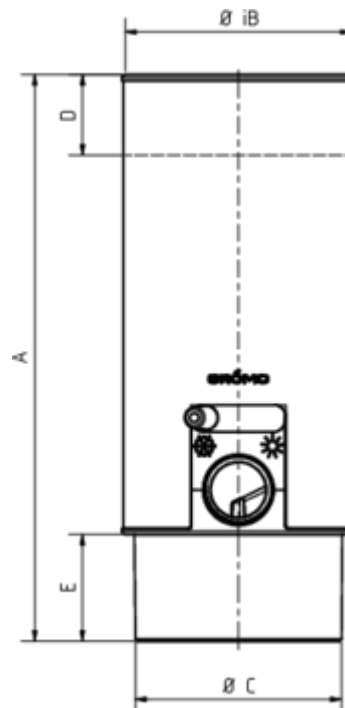

DESIGN-WASSERSAMMLER

Art.-Nr.: 56682
Nenngröße [mm]: 80
Material: UGINOX Patina K41

**Maße [mm]:**

A	B	C	D	E
266	81	77	70	38

Hinweis:

Inkl. Schlauchset, bestehend aus 1"-Schlauch der Länge 33 cm und Fassanschluss