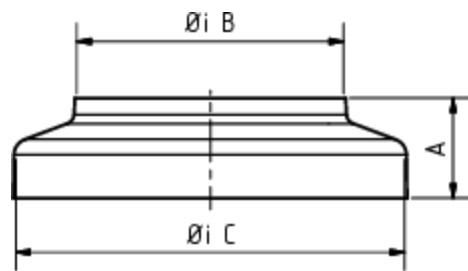

GRÖMO ALUSTAR STANDROHRKAPPE

Art.-Nr.: 83475
Nenngröße [mm]: 100/150
Farbe: SX - Moosgrün

**Maße [mm]:**

A	B	C
30	100	149