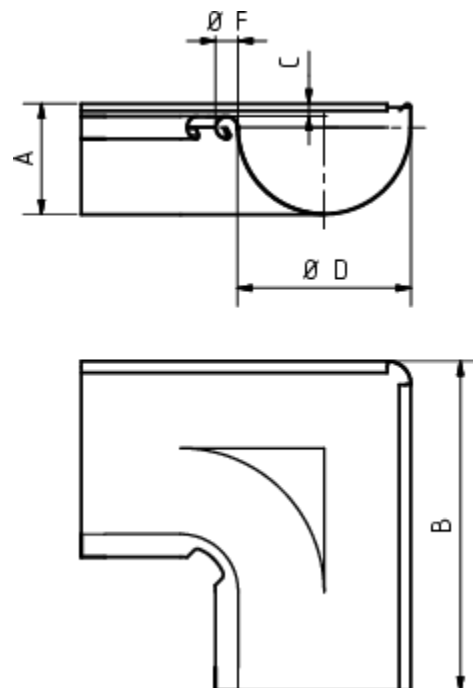

GRÖMO ALUSTAR RINNENWINKEL - INNENECK - 90° - HALBRUND

Art.-Nr.: 82003
Nenngröße [mm]: 250
Farbe: SX - Hellgrau

Maße [mm]:

A	B	C	D	F
72	260	10	105	18

Hinweis:

Tiefgezogen