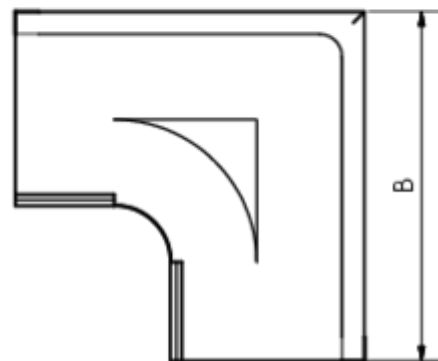

GRÖMO ALUSTAR RINNENWINKEL - AUSSENECK - 90° - HALBRUND

Art.-Nr.: 82130
Nenngröße [mm]: 400
Farbe: SX - RAL - Sonderfarbe

Maße [mm]:

A	B	C	D	F
118	361	11	192	22

Hinweis:

Tiefgezogen