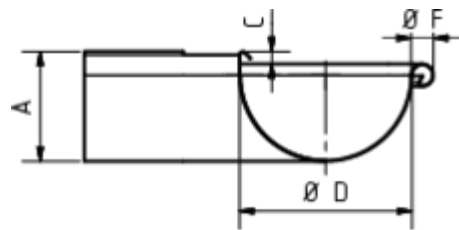

GRÖMO ALUSTAR RINNENWINKEL - AUSSENECK - 90° - HALBRUND

Art.-Nr.: 82130
Nenngröße [mm]: 400
Farbe: SX - RAL - Sonderfarbe

Maße [mm]:

A	B	C	D	F
118	361	11	192	22

Hinweis:

Tiefgezogen