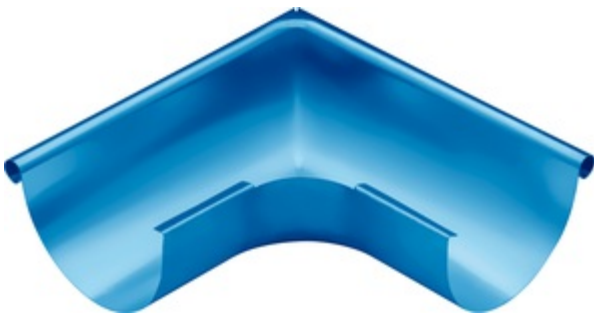

GRÖMO ALUSTAR RINNENWINKEL - AUSSENECK - 90° - HALBRUND

Art.-Nr.: 82130
Nenngröße [mm]: 400
Farbe: SX - RAL - Sonderfarbe

Maße [mm]:

A	B	C	D	F
118	361	11	192	22

Hinweis:

Tiefgezogen