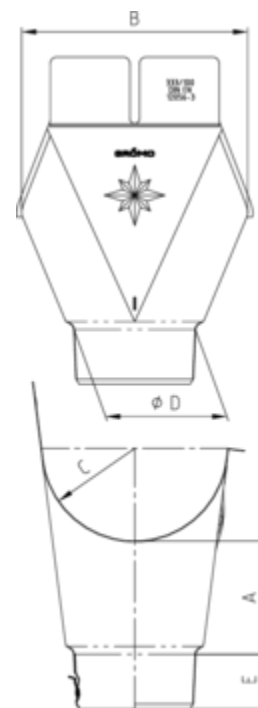

GRÓMO ALUSTAR EINHANGSTUTZEN OVAL - HALBRUNDE RINNE

Art.-Nr.:	82260
Nenngröße [mm]:	333/120
Farbe:	SX - RAL - Sonderfarbe
Ablaufleistung[l/s]:	7,2

Maße [mm]:

A	B	C	D	E
95	185	77	121	50

Hinweis:

Stumpfgeschweißt, mit Klemmfeder zur einfachen Montage