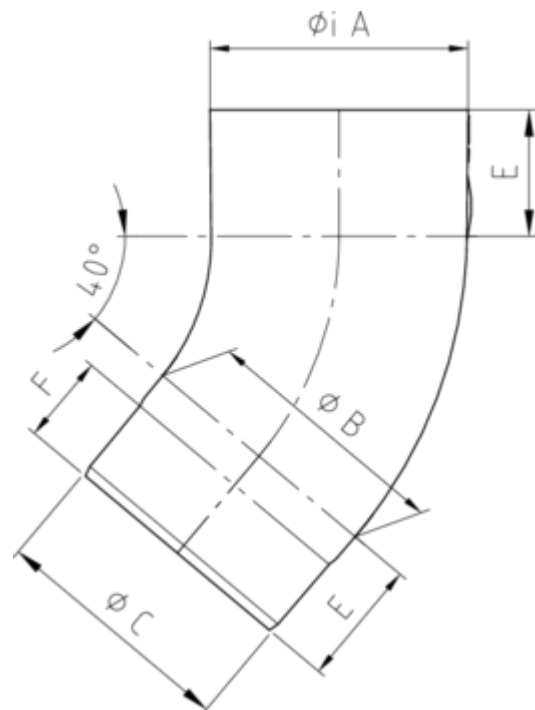

## GRÖMO ALUSTAR ROHRBOGEN 40°

<b>Art.-Nr.:</b>	<b>88628</b>
<b>Nenngröße [mm]:</b>	<b>100</b>
<b>Farbe:</b>	<b>TX - Tiefschwarz</b>
<b>Ablaufleistung[l/s]:</b>	<b>10,7</b>

**Maße [mm]:**

A	B	C	E	F
100,4	99	96,8	50	35

**Hinweis:**

Stumpfgeschweißt mit Einzug