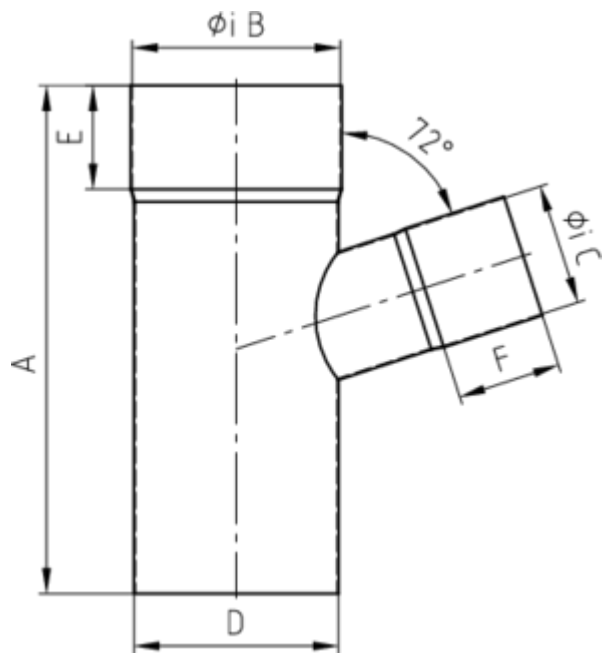

## GRÖMO ALUSTAR FALLROHRABZWEIG 72°

<b>Art.-Nr.:</b>	<b>83561</b>
<b>Nenngröße [mm]:</b>	<b>120/80</b>
<b>Farbe:</b>	<b>SX - Anthrazit</b>
<b>Ablaufleistung[l/s]:</b>	<b>17,4</b>

**Maße [mm]:**

A	B	C	D	E	F
247	120	80	120	50	50

**Hinweis:**

- Auf Anfrage auch mit anderem Winkel, Durchmesser, Doppelabzweig oder Y-Abzweig erhältlich
- Geschweißt