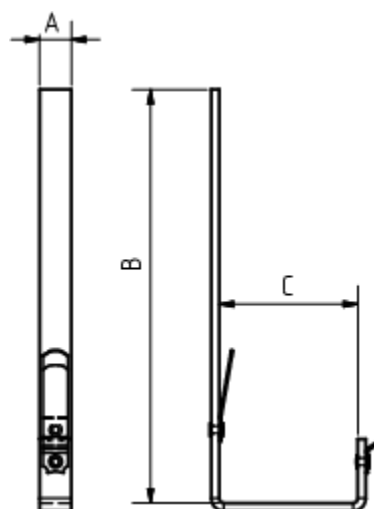

**GRÓMO ALUSTAR RINNENHAKEN  
KASTENFORM**

**Art.-Nr.:** 89702  
**Nenngröße [mm]:** 250/23x7  
**Farbe:** TX - Testa di Moro

**Maße [mm]:**

A	B	C
23	329,5	85

**Hinweis:**

Abmessungen siehe technisches Datenblatt