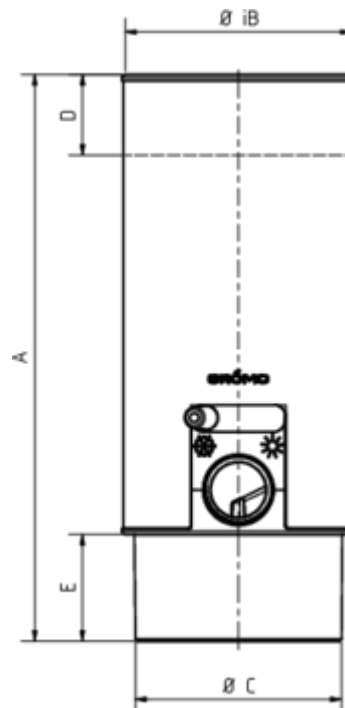

DESIGN-WASSERSAMMLER

Art.-Nr.: 66683
Nenngröße [mm]: 80
Material: Quartz-Zinc

**Maße [mm]:**

A	B	C	D	E
266	81	78	70	38

Hinweis:

Inkl. Schlauchset, bestehend aus 1"-Schlauch der Länge 33 cm und Fassanschluss