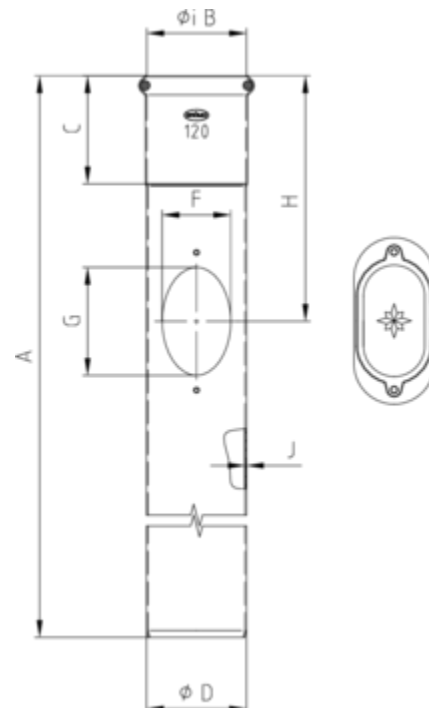

GRÖMO ALUSTAR REGENSTANDROHR 1,0 M - MIT REINIGUNGSDECKEL

ALU 
STAR
GRÖMO

Art.-Nr.: 89388

Nenngröße [mm]: 120

Farbe: TX - Tiefschwarz

Ablaufleistung[l/s]: 17,4

Schlüsselweite: 10 **Gewindegröße:** 6

Maße [mm]:

A	B	C	D	F	G	H	J
1000	121	110	125	100	140	260	2,5

Hinweis:

- Aus verzinktem Stahl. Passt direkt in alle gängigen Kanalrohre. Kein zusätzliches Anschlussstück erforderlich!
- Mit Innenbeschichtung