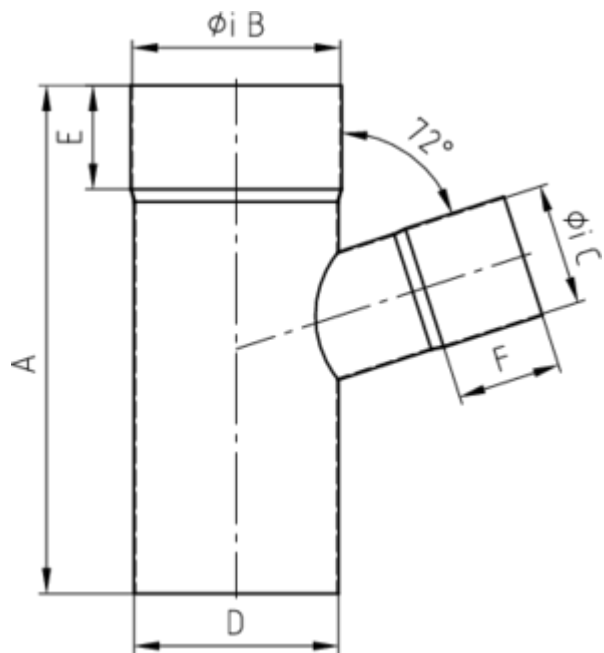

GRÖMO ALUSTAR FALLROHRABZWEIG 72°

Art.-Nr.:	83501
Nenngröße [mm]:	80/80
Farbe:	SX - Anthrazit
Ablaufleistung[l/s]:	5,9

Maße [mm]:

A	B	C	D	E	F
220	80	80	80	45	45

Hinweis:

- Auf Anfrage auch mit anderem Winkel, Durchmesser, Doppelabzweig oder Y-Abzweig erhältlich
- Geschweißt