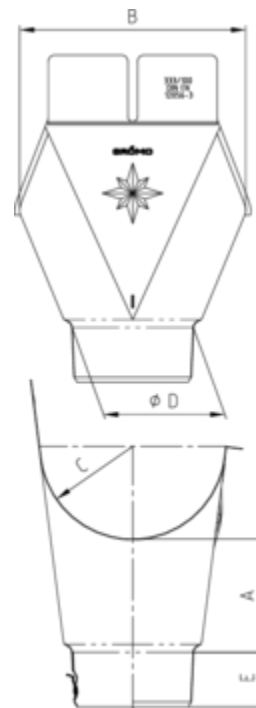

GRÓMO ALUSTAR EINHANGSTUTZEN OVAL - HALBRUNDE RINNE

Art.-Nr.:	82254
Nenngröße [mm]:	333/100
Farbe:	SX - Weiß
Ablaufleistung[l/s]:	7,4

Maße [mm]:

A	B	C	D	E
94	185	77	101	45

Hinweis:

Stumpfgeschweißt, mit Klemmfeder zur einfachen Montage