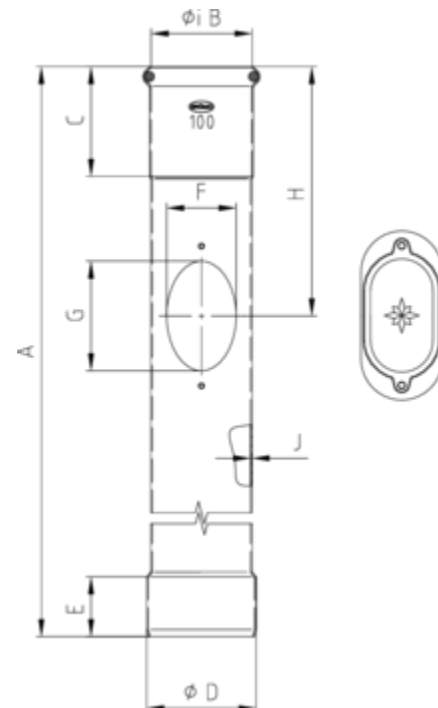

# GRÓMO ALUSTAR REGENSTANDROHR 1,0 M - MIT REINIGUNGSDECKEL

**ALU**   
**STAR**  
GRÓMO

<b>Art.-Nr.:</b>	<b>83362</b>	<b>Schlüsselweite:</b>	<b>10</b>	<b>Gewindegröße:</b>	<b>6</b>
<b>Nenngröße [mm]:</b>	<b>80</b>				
<b>Farbe:</b>	<b>SX - Testa di Moro</b>				
<b>Ablaufleistung[l/s]:</b>	<b>5,7</b>				

## Maße [mm]:

A	B	C	D	E	F	G	H	J
1000	81	110	110	60	60	100	250	1,5

## Hinweis:

- Aus verzinktem Stahl. Passt direkt in alle gängigen Kanalrohre. Kein zusätzliches Anschlussstück erforderlich!
- Mit Innenbeschichtung