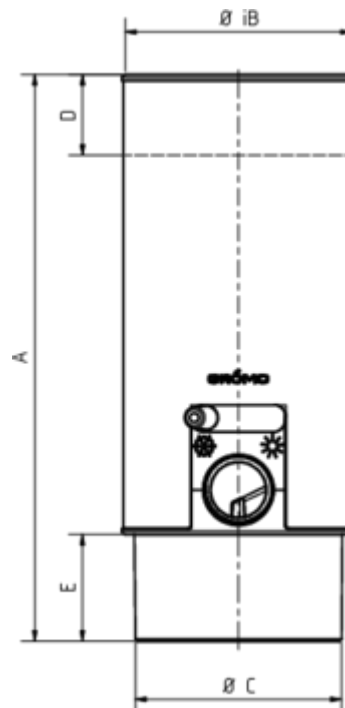

GRÓMO ALUSTAR DESIGN- WASSERSAMMLER

Art.-Nr.: 88778
Nenngröße [mm]: 100
Farbe: TX - Tiefschwarz

ALU 
STAR
 GRÓMO

Maße [mm]:

A	B	C	D	E
266	101	97	33	50

Hinweis:

Inkl. Schlauchset, bestehend aus 1"-Schlauch der Länge 33 cm und Fassanschluss