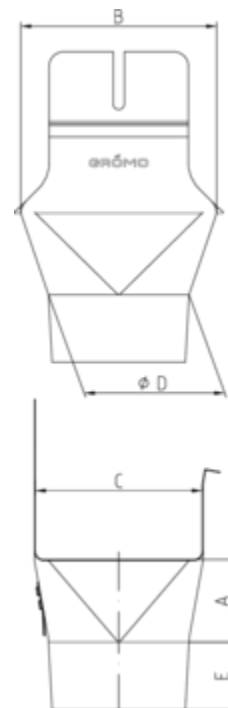

GRÖMO ALUSTAR EINHANGSTUTZEN - KASTENRINNE - RUNDES ROHR

Art.-Nr.:	88311
Nenngröße [mm]:	333/100
Farbe:	TX - Anthrazit
Ablaufleistung[l/s]:	6

Maße [mm]:

A	B	C	D	E
62	140	120	101	46

Hinweis:

Rollnahtgeschweißt, mit Einhängeöse