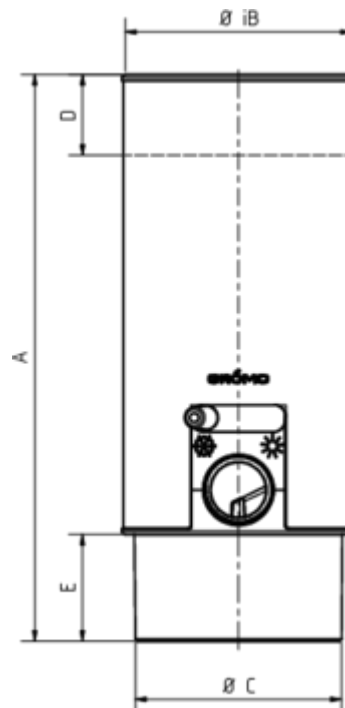

GRÖMO ALUSTAR DESIGN- WASSERSAMMLER

Art.-Nr.: 82781
Nenngröße [mm]: 80
Farbe: SX - Anthrazit

ALU 
STAR
 GRÖMO

Maße [mm]:

A	B	C	D	E
266	81	78	70	38

Hinweis:

Inkl. Schlauchset, bestehend aus 1"-Schlauch der Länge 33 cm und Fassanschluss