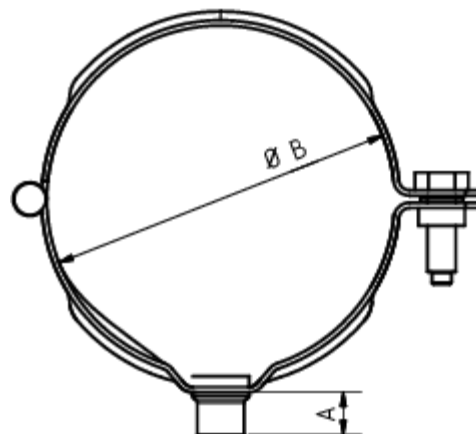

# GRÖMO ALUSTAR FALLROHRSCHELLE MIT GEWINDEMUTTER M10

**Art.-Nr.:** 89863  
**Nenngröße [mm]:** 120  
**Farbe:** TX - Hellgrau

## Maße [mm]:

A	B	C
12	118	30

## Hinweis:

Zum Anschluss an SPI-Dübel, Stockschraube oder Thermo Stopp